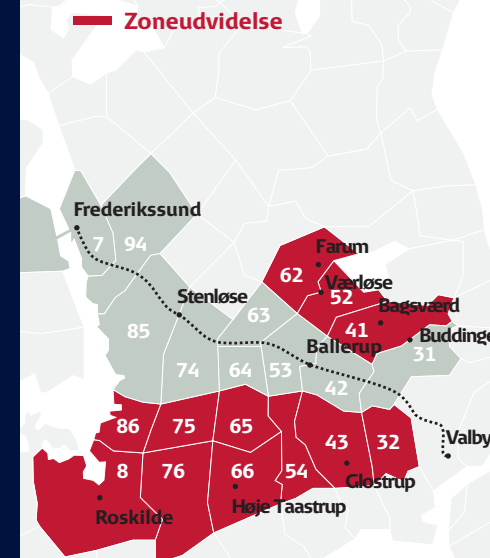

Vi har følgende forslag til dig

Rejser du mod Taastrup, Glostrup, Brøndby, Rødovre, Hvidovre, Frederiksberg og København K, V, N, Ø, S og SV, så kan du med fordel tage den særlige Togbus, der kører til Høje Taastrup Station i myldretiden og herfra skifte til Regional-, IC- eller S-tog mod København H eller Østerport.

Få zoneudvidelse, hvis du har pendlerkort