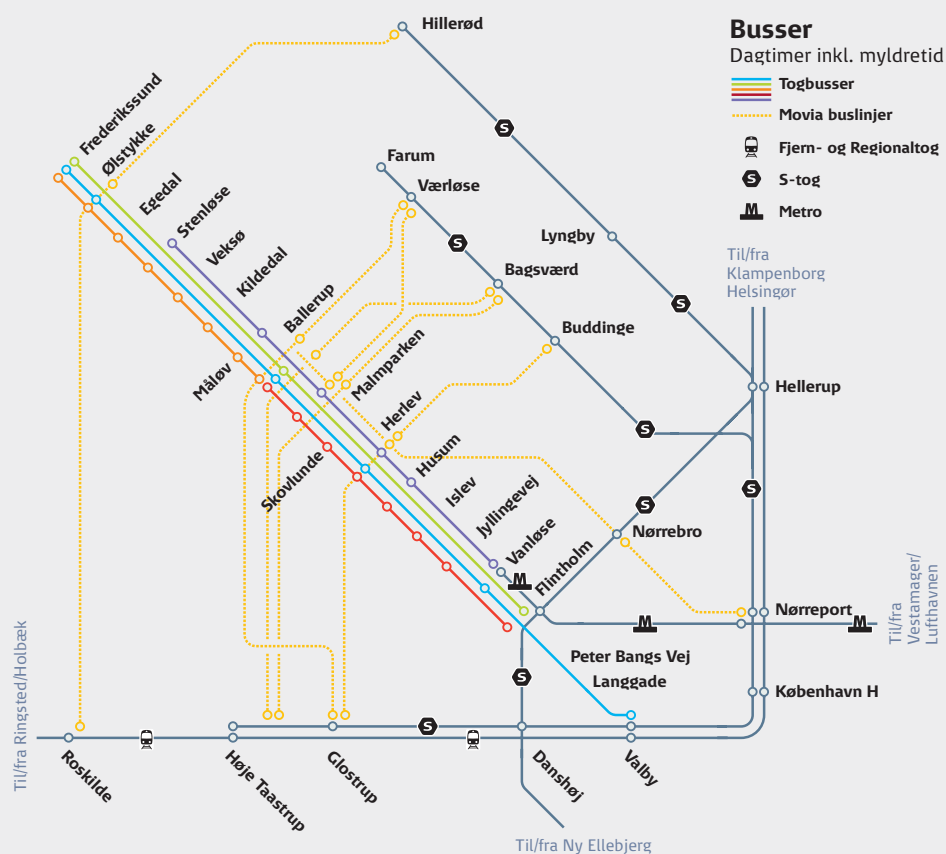

Forslag fra DSB og DOT

Alternative ruter til dig der rejser til og fra **Veksø-området**

Togbusruter og relevante Movia-buslinjer gældende fra 2. juli til og med 12. august 2018

Vi har følgende forslag til dig

Rejser du mod Taastrup, Glostrup, Brøndby, Rødovre, Hvidovre, Frederiksberg og København K, V, N, Ø, S og SV, så kan du med fordel tage den særlige Togbus, der kører til Høje Taastrup Station i myldretiden og herfra skifte til Regional-, IC- eller S-tog mod København H eller Østerport.

Få zoneudvidelse, hvis du har pendlerkort

Har du har et aktivt pendlerkort til mindst 2 af de grå zoner? Så tilbyder vi dig mulighed for at få udvidet zonerne til også at gælde de røde zoner – sådan at du kan benytte de alternative ruter. Det koster ikke noget – du skal blot købe dit pendlerkort, som du plejer og dernæst tilmelde dig denne service ved at sende en **sms med teksten zone til 1919**

Husk, at du altid kan se alle busruter på dinoffentligetransport.dk

– og husk også altid at tjekke **Rejseplanen**, før du rejser.