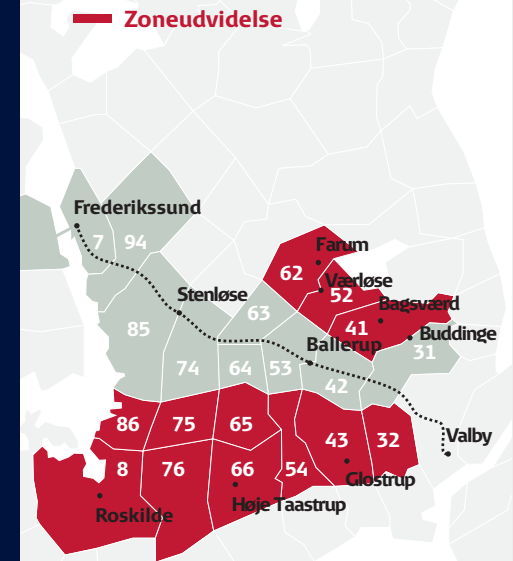

Vi har følgende forslag til dig

Rejser du mod Taastrup, Glostrup, Brøndby, Rødovre, Hvidovre, Frederiksberg og København K, V, N, Ø, S og SV, så kan du med fordel tage den brune Togbus, der kører til Høje Taastrup Station om morgenen i myldretiden og herfra skifte til Regional-, IC- eller S-tog mod København H eller Østerport. Om eftermiddagen i myldretiden kan du tage den brune Togbus fra Høje Taastrup Station mod Egedal.

Få zoneudvidelse, hvis du har pendlerkort