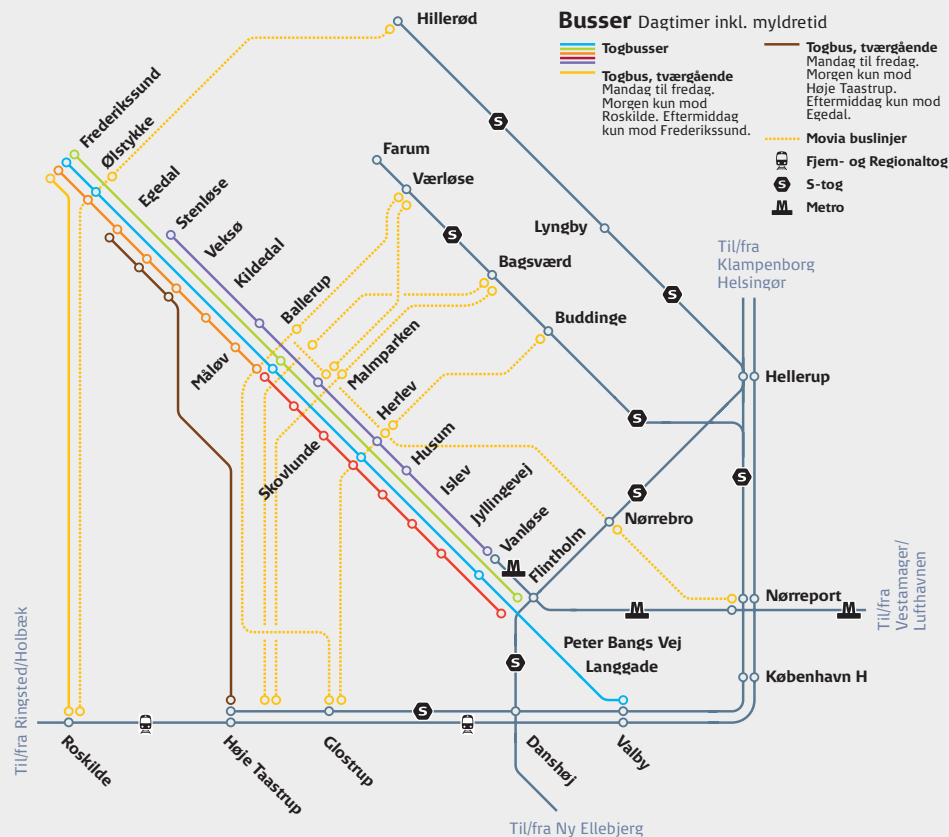

# Forslag fra DSB og DOT

Alternative ruter til dig der rejser til og fra **Veksø-området**

Togbusruter og relevante Movia-buslinjer gældende fra 13. august til og med 26. august 2018

Vi har følgende forslag til dig

Rejser du mod Taastrup, Glostrup, Brøndby, Rødovre, Hvidovre, Frederiksberg og København K, V, N, Ø, S og SV, så kan du med fordel tage den brune Togbus, der kører til Høje Taastrup Station om morgenen i myldretiden og herfra skifte til Regional-, IC- eller S-tog mod København H eller Østerport. Om eftermiddagen i myldretiden kan du tage den brune Togbus fra Høje Taastrup Station mod Egedal.

Få zoneudvidelse, hvis du har pendlerkort

Har du et aktivt pendlerkort til mindst 2 af de grå zoner? Så tilbyder vi dig mulighed for at få udvidet zonerne til også at gælde de røde zoner – sådan at du kan benytte de alternative ruter. Det koster ikke noget – du skal blot købe dit pendlerkort, som du plejer og dernæst tilmelde dig denne service ved at sende en **sms med teksten zone til 1919**