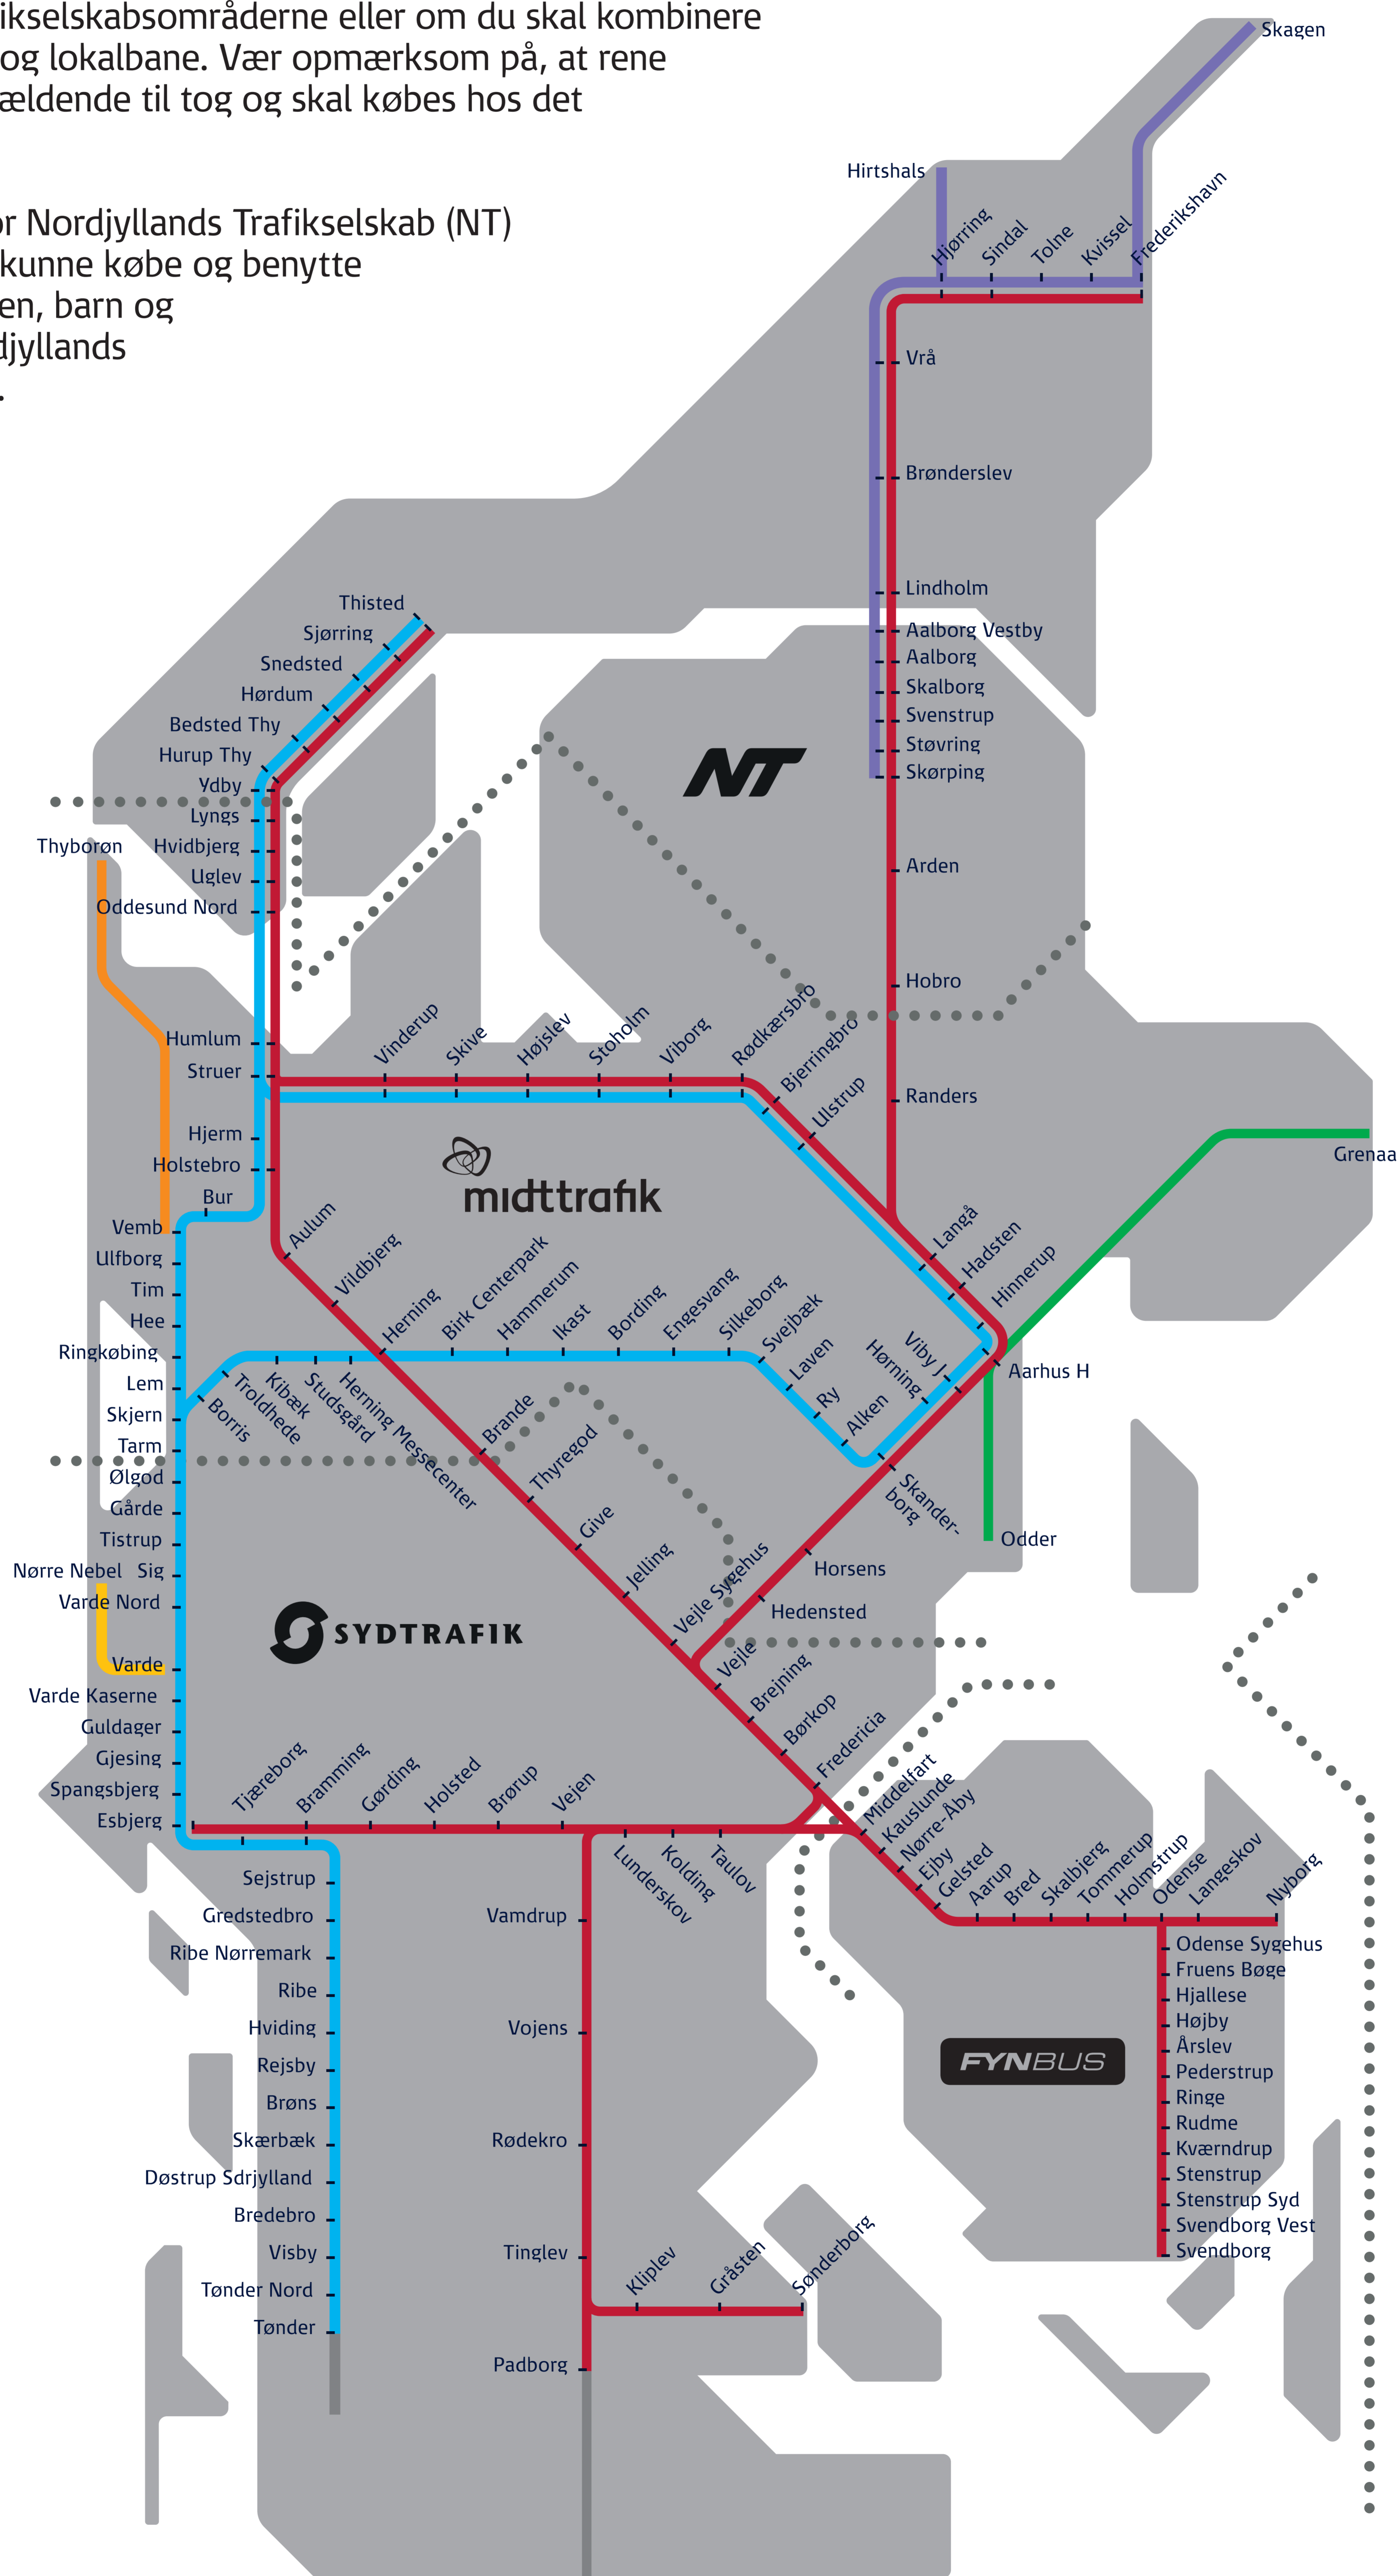

Rejser med bus, tog og lokalbane i Jylland og på Fyn

Du kan købe din togbillet hos DSB uanset om du skal rejse med tog indenfor eller på tværs af trafikseleksområderne eller om du skal kombinere med fx bus, letbane og lokalbane. Vær opmærksom på, at rene busbilletter ikke er gældende til tog og skal købes hos det lokale trafikselekskab.

Skal du rejse indenfor Nordjyllands Trafikselekskab (NT) vil du også hos DSB kunne købe og benytte zonebilletter til voksen, barn og pensionist efter Nordjyllands Trafikselekskabs regler.

Find din næste rejse på rejseplanen.dk

- Arriva
- Nordjyske Jernbaner
- Midtjyske Jernbaner
- Vestbanen / Arriva
- DSB
- Aarhus Letbane
- Trafikselekskabsområde grænse

Du kan køre med os