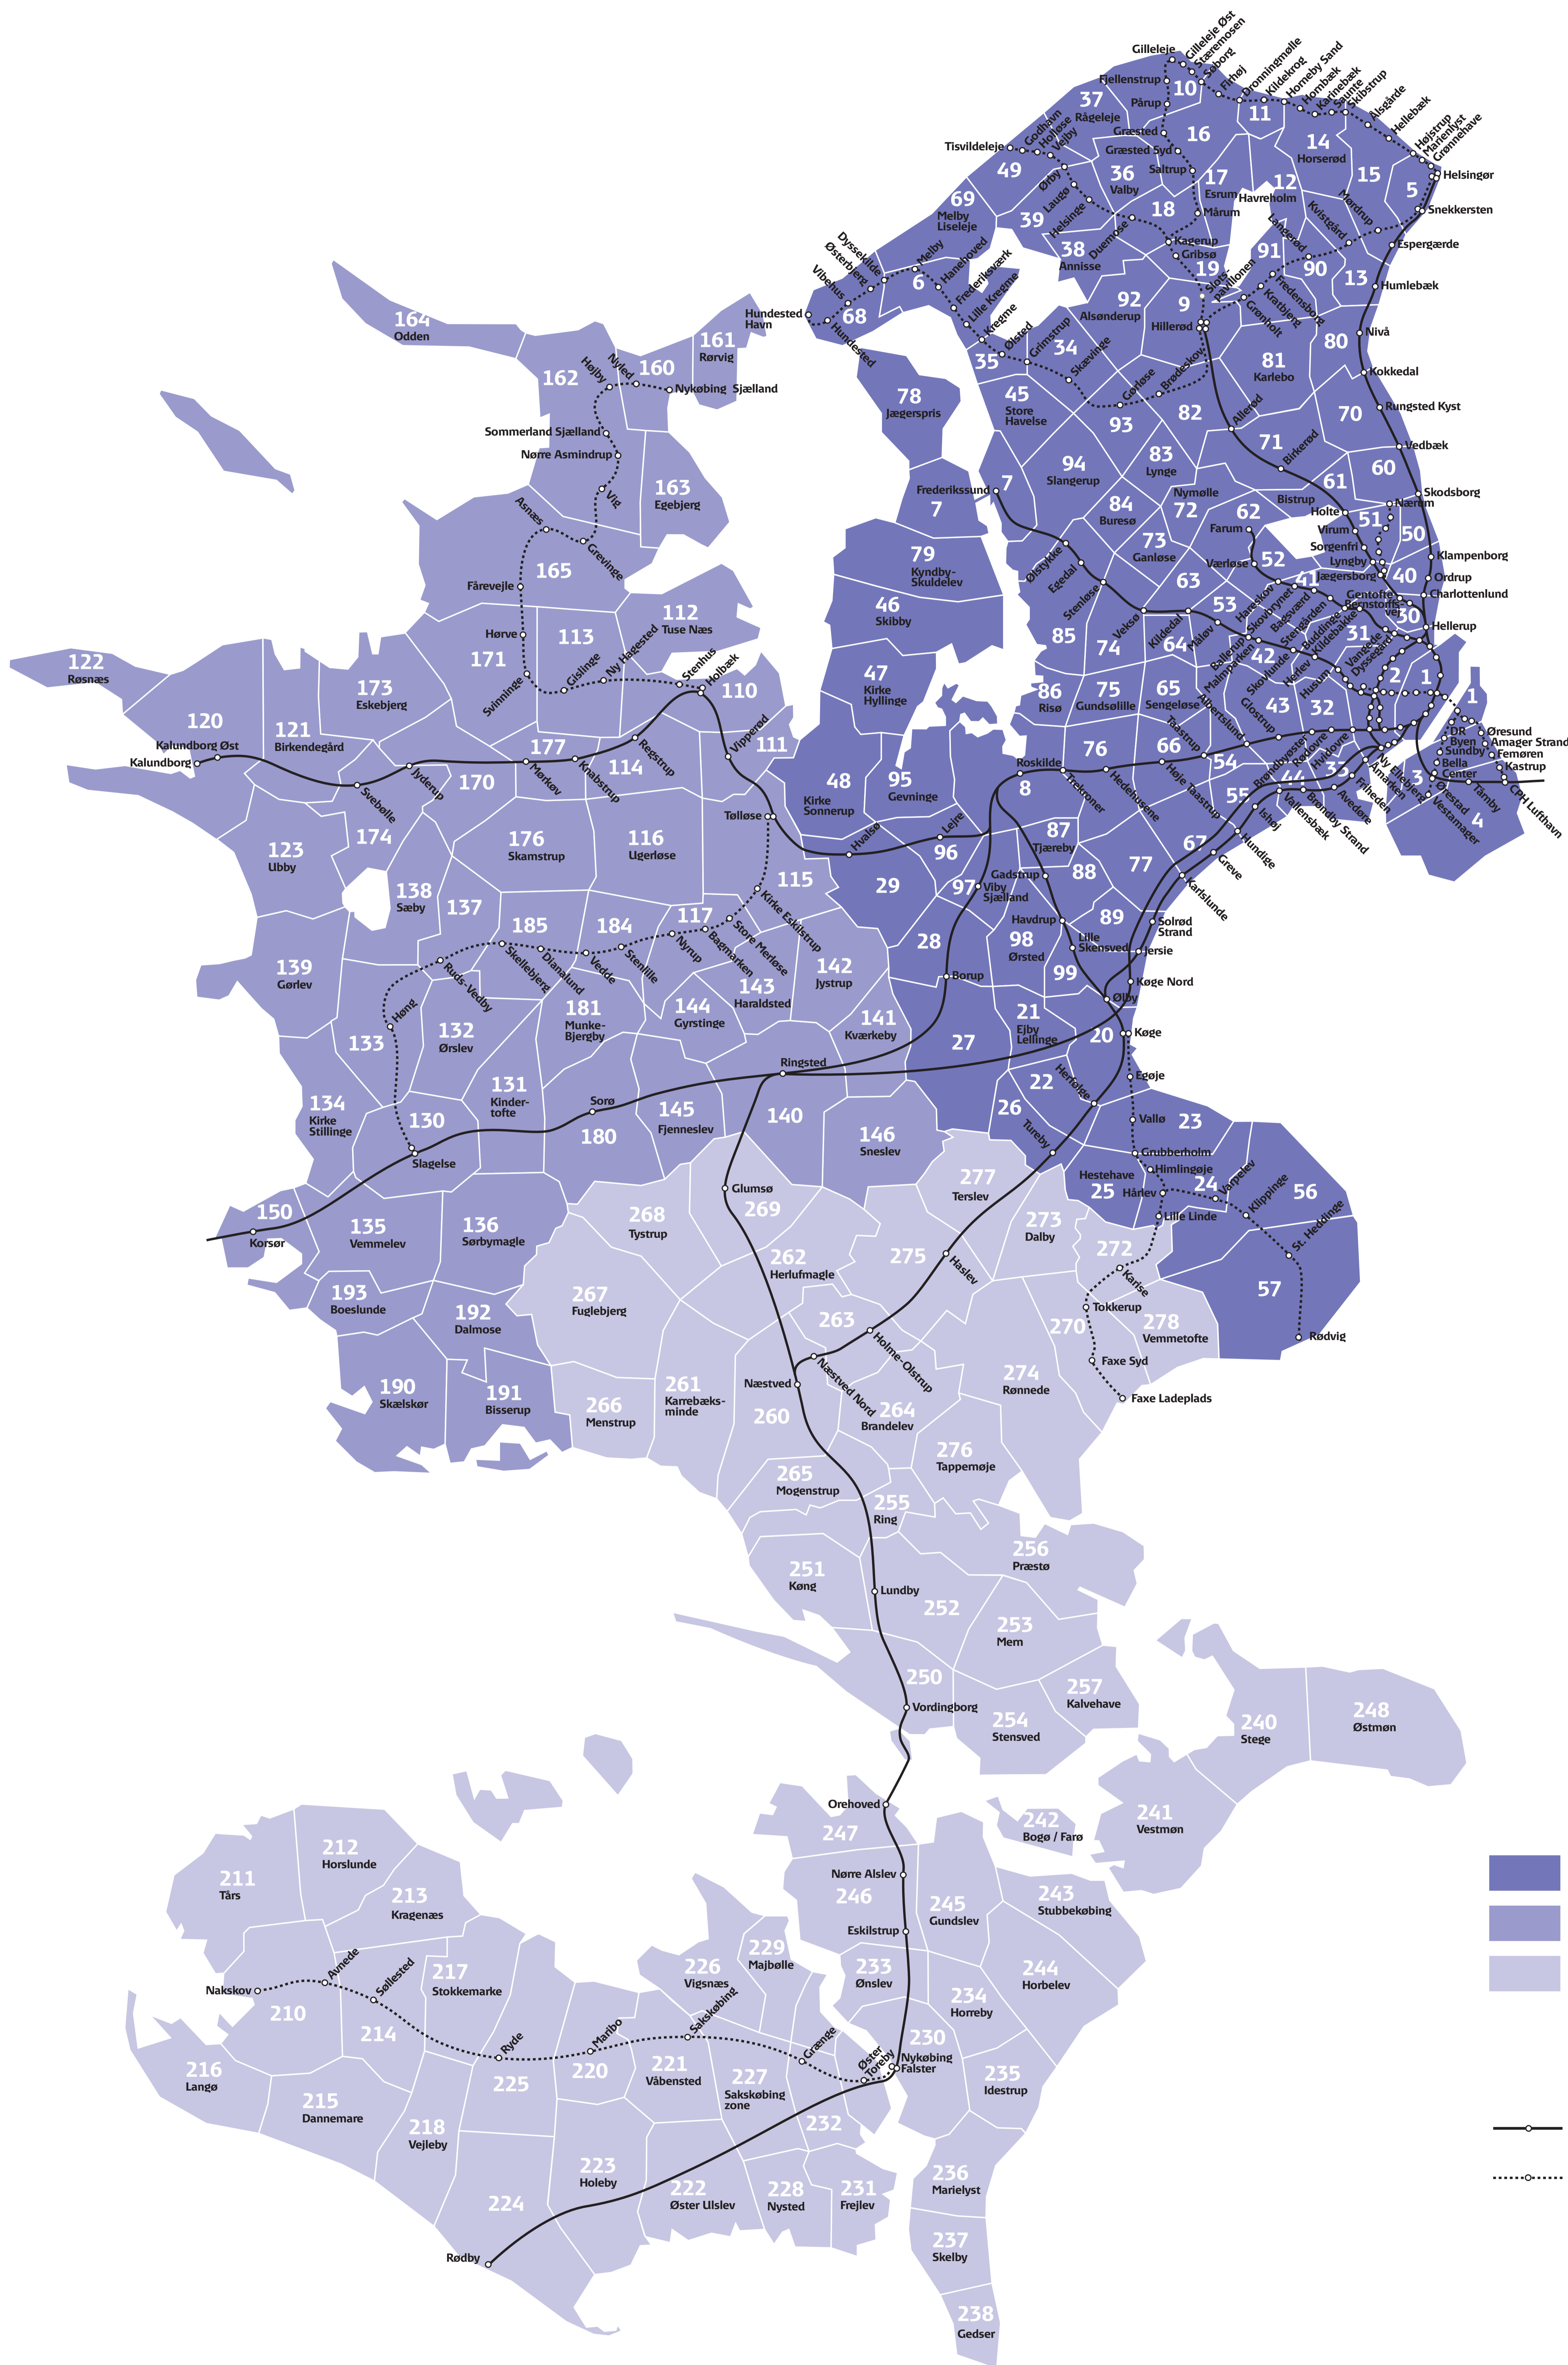

Zonekort

Sjælland, Lolland, Falster og Møn

Nærumbanen

- Nærum 51/60
- Ravnholm
- Ørholm
- Bredø
- Fuglevad
- Lynby Lokal 41/51
- Norngårdsvej
- Jægersborg

Stationer zone 1

DSB

- Carlsberg
- Dybbelsbro
- København H
- Nordhavn
- Nørreport
- Vesterport
- Østerport

Metro

- Amagerbro
- Christianshavn
- DR Byen
- Forum
- Islands Brygge
- Kgs. Nytorv
- Lersgravsparken

Stationer zone 2

DSB

- Bispebjerg
- Danshøj
- Dybsøvej 2/31
- Emdrup
- Flintholm
- Fuglebakkens
- Grøndal
- Hellerup 2/30
- Husum
- Hvidovre
- Islev
- Jyllingevej
- KB Hallen
- Langgade
- Ny Ellebjerg
- Nørrebro
- Peter Bangs Vej
- Ryparken
- Sjælør
- Svanemøllen
- Sydhavn
- Valby
- Vanløse
- Vigerslev Allé
- Ålholm
- Åmarken 2/33

Metro

- Fasanvej
- Frederiksberg
- Lindenvang

- Zone 1-99
- Zone 101-199
- Zone 201-299
- DSB
- Movia
- Lokaltog
- Metro