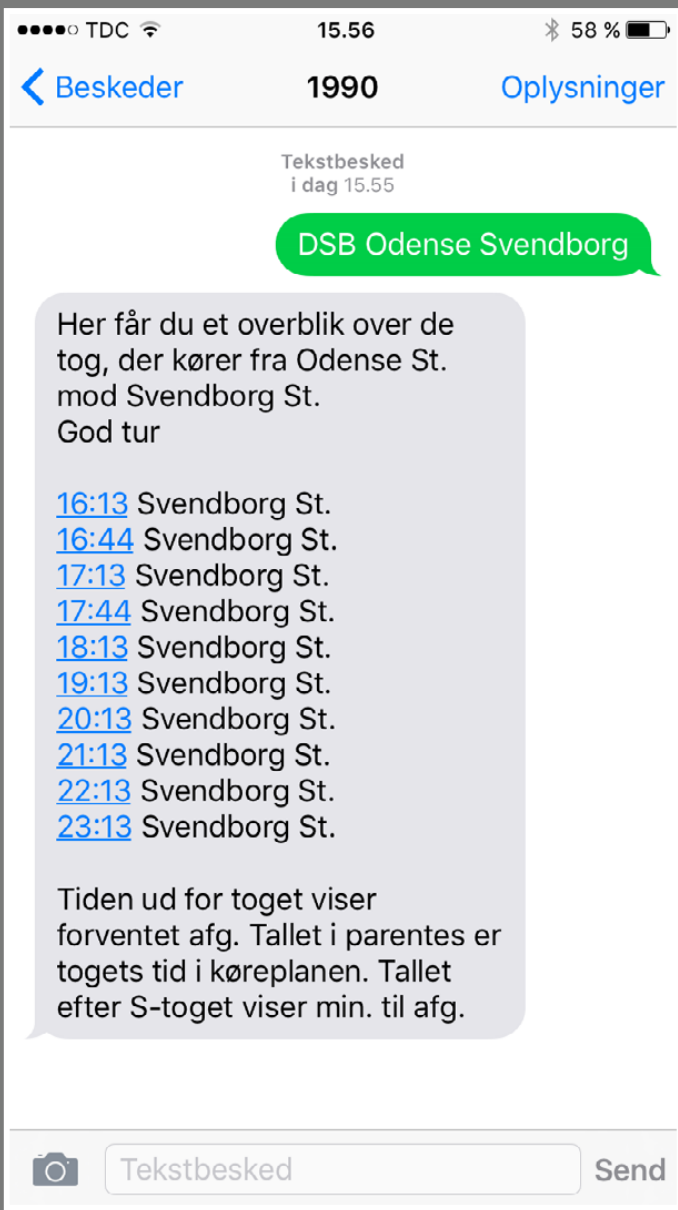

### Hvornår kører de næste tog?

Skriv **DSB** efterfulgt af et mellemrum og navnet på den **Station**, du vil rejse fra:

Fx **DSB Roskilde**.

Send sms'en til **1990**.

Så modtager du en oversigt.