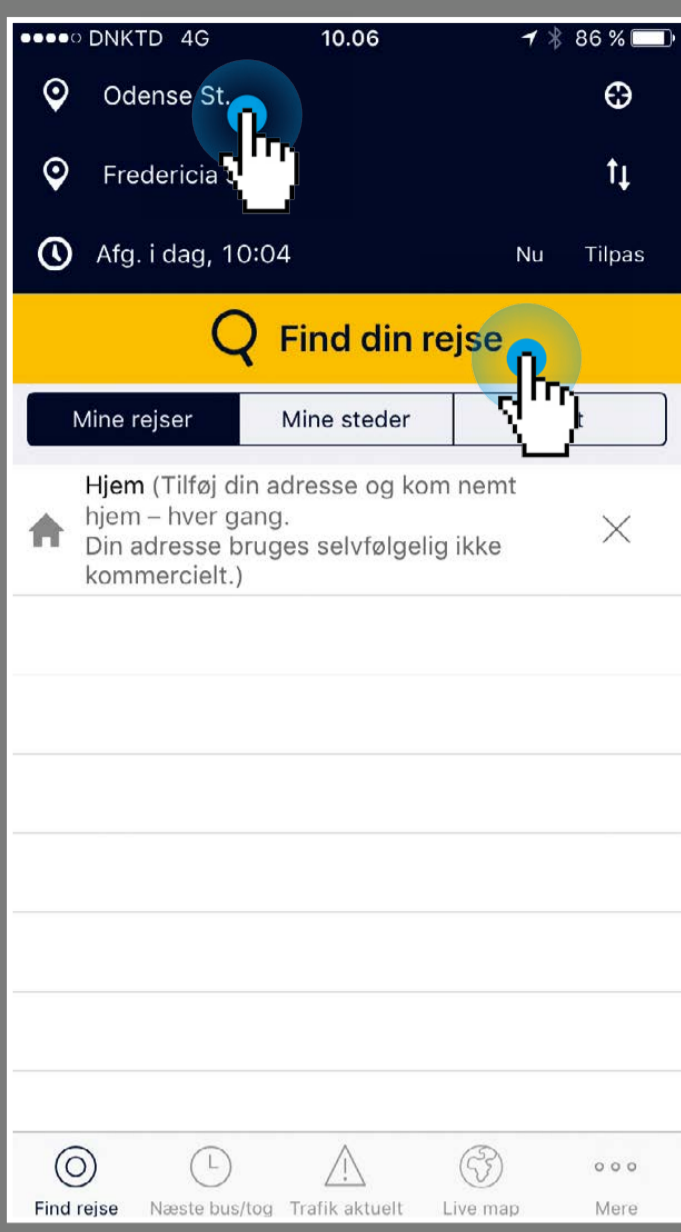

Hvis der er ændringer i din rejse

Klik og skriv din rejse

Klik på Find din rejse

Klik på det tog du skal rejse med

Klik på Følg rejse og modtag automatisk beskeder, hvis der opstår ændringer i rejsen