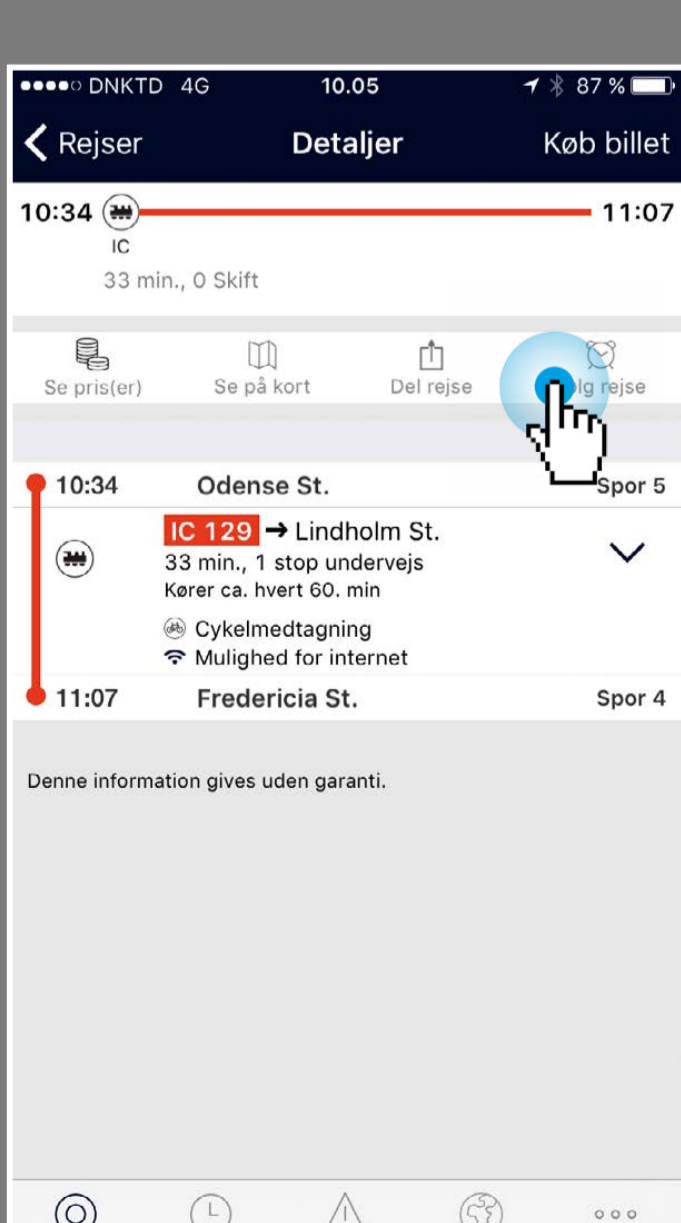

Hvis der er ændringer i din rejse

Klik og skriv din rejse

Klik på Find din rejse

Klik på det tog du skal rejse med

Klik på Følg rejse og modtag automatisk beskeder, hvis der opstår ændringer i rejsen