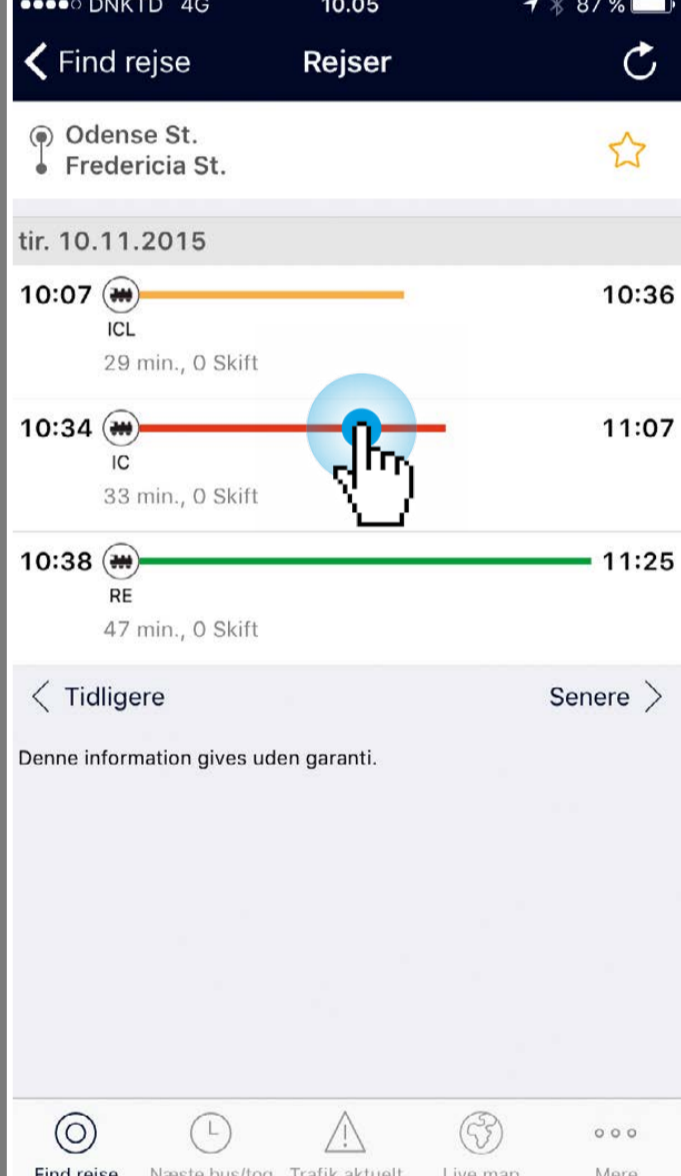

Hvis der er ændringer i din rejse

Klik og skriv din rejse

Klik på Find din rejse

Klik på det tog du skal rejse med

Klik på Følg rejse og modtag automatisk beskeder, hvis der opstår ændringer i rejsen