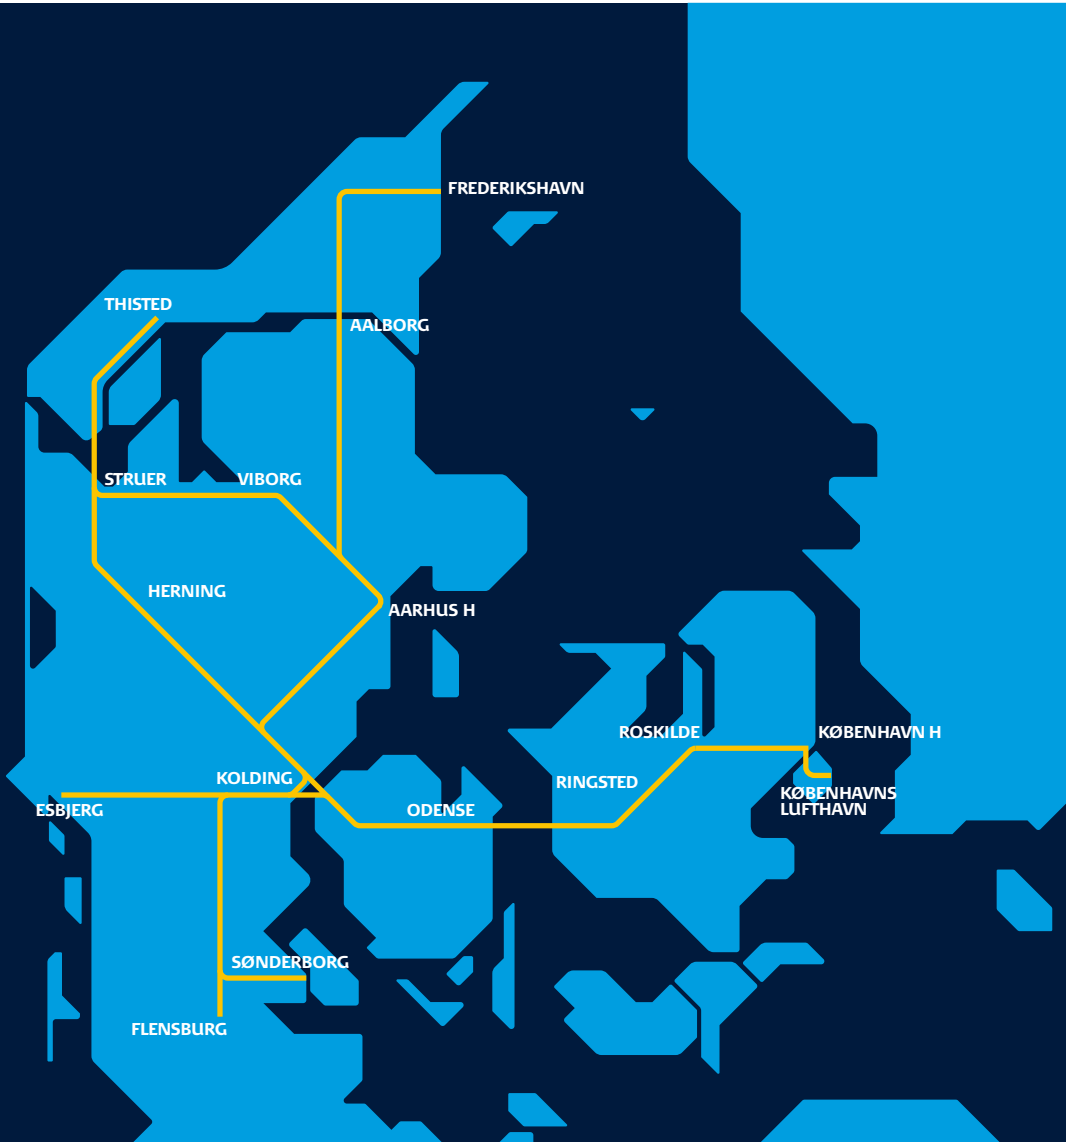

# InterCity og InterCityLyn

10.12.2017-08.12.2018

## Rejser med InterCity og InterCityLyn

Hvis begge stationer ligger på en rød del af linjen, kan du finde alle rejser mellem de to stationer i den køreplan, der er vist ved linjen.

Hvis den ene station ligger på den røde del og den anden station ligger på den grå del af samme linje, viser køreplanen alle rejser til og fra den station, der ligger på den røde del af linjen.