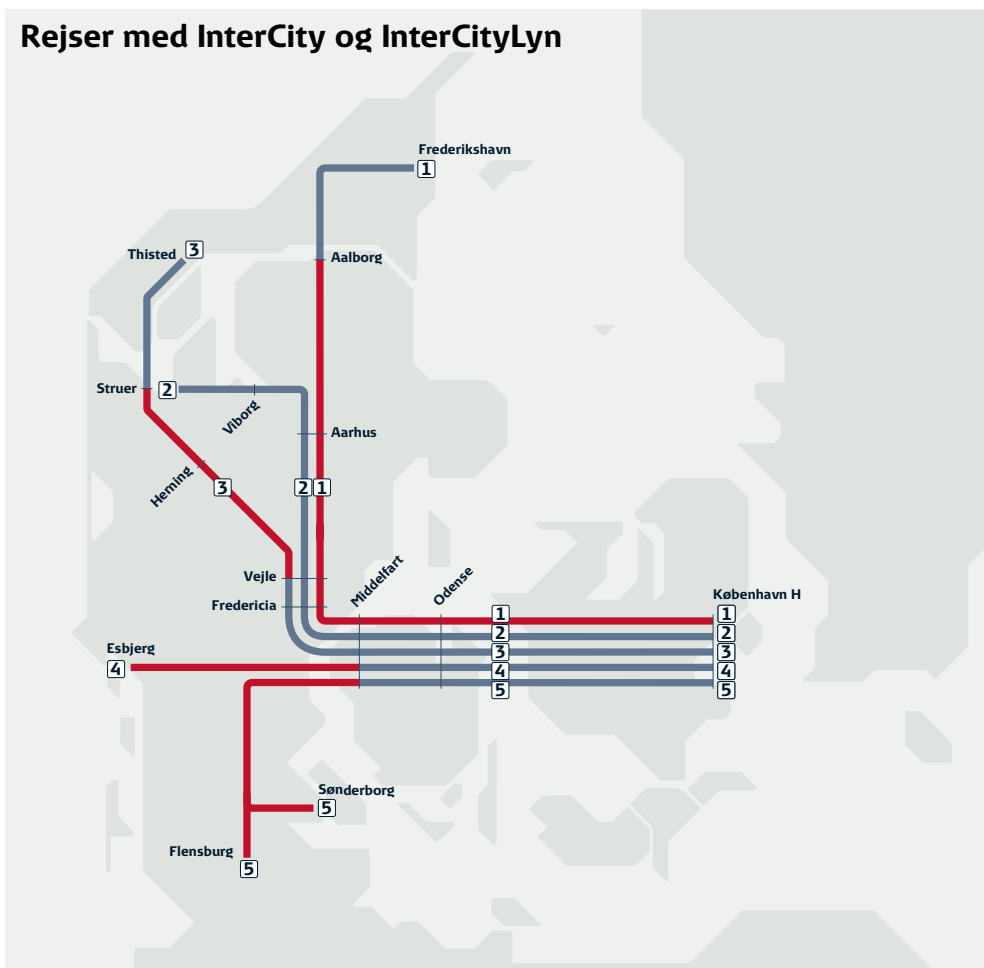

# InterCity og InterCityLyn

10.12.2017-08.12.2018

## Rejser med InterCity og InterCityLyn

Hvis begge stationer ligger på en rød del af linjen, kan du finde alle rejser mellem de to stationer i den køreplan, der er vist ved linjen.

Hvis den ene station ligger på den røde del og den anden station ligger på den grå del af samme linje, viser køreplanen alle rejser til og fra den station, der ligger på den røde del af linjen.

Hvis begge stationer ligger på den grå del af linjen, viser køreplanen udvalgte muligheder for rejser mellem stationerne.

Udgivet af:  
DSB Drift  
Køreplanlægning  
Telegade 2  
2630 Taastrup

Opdateret den 22. november 2017