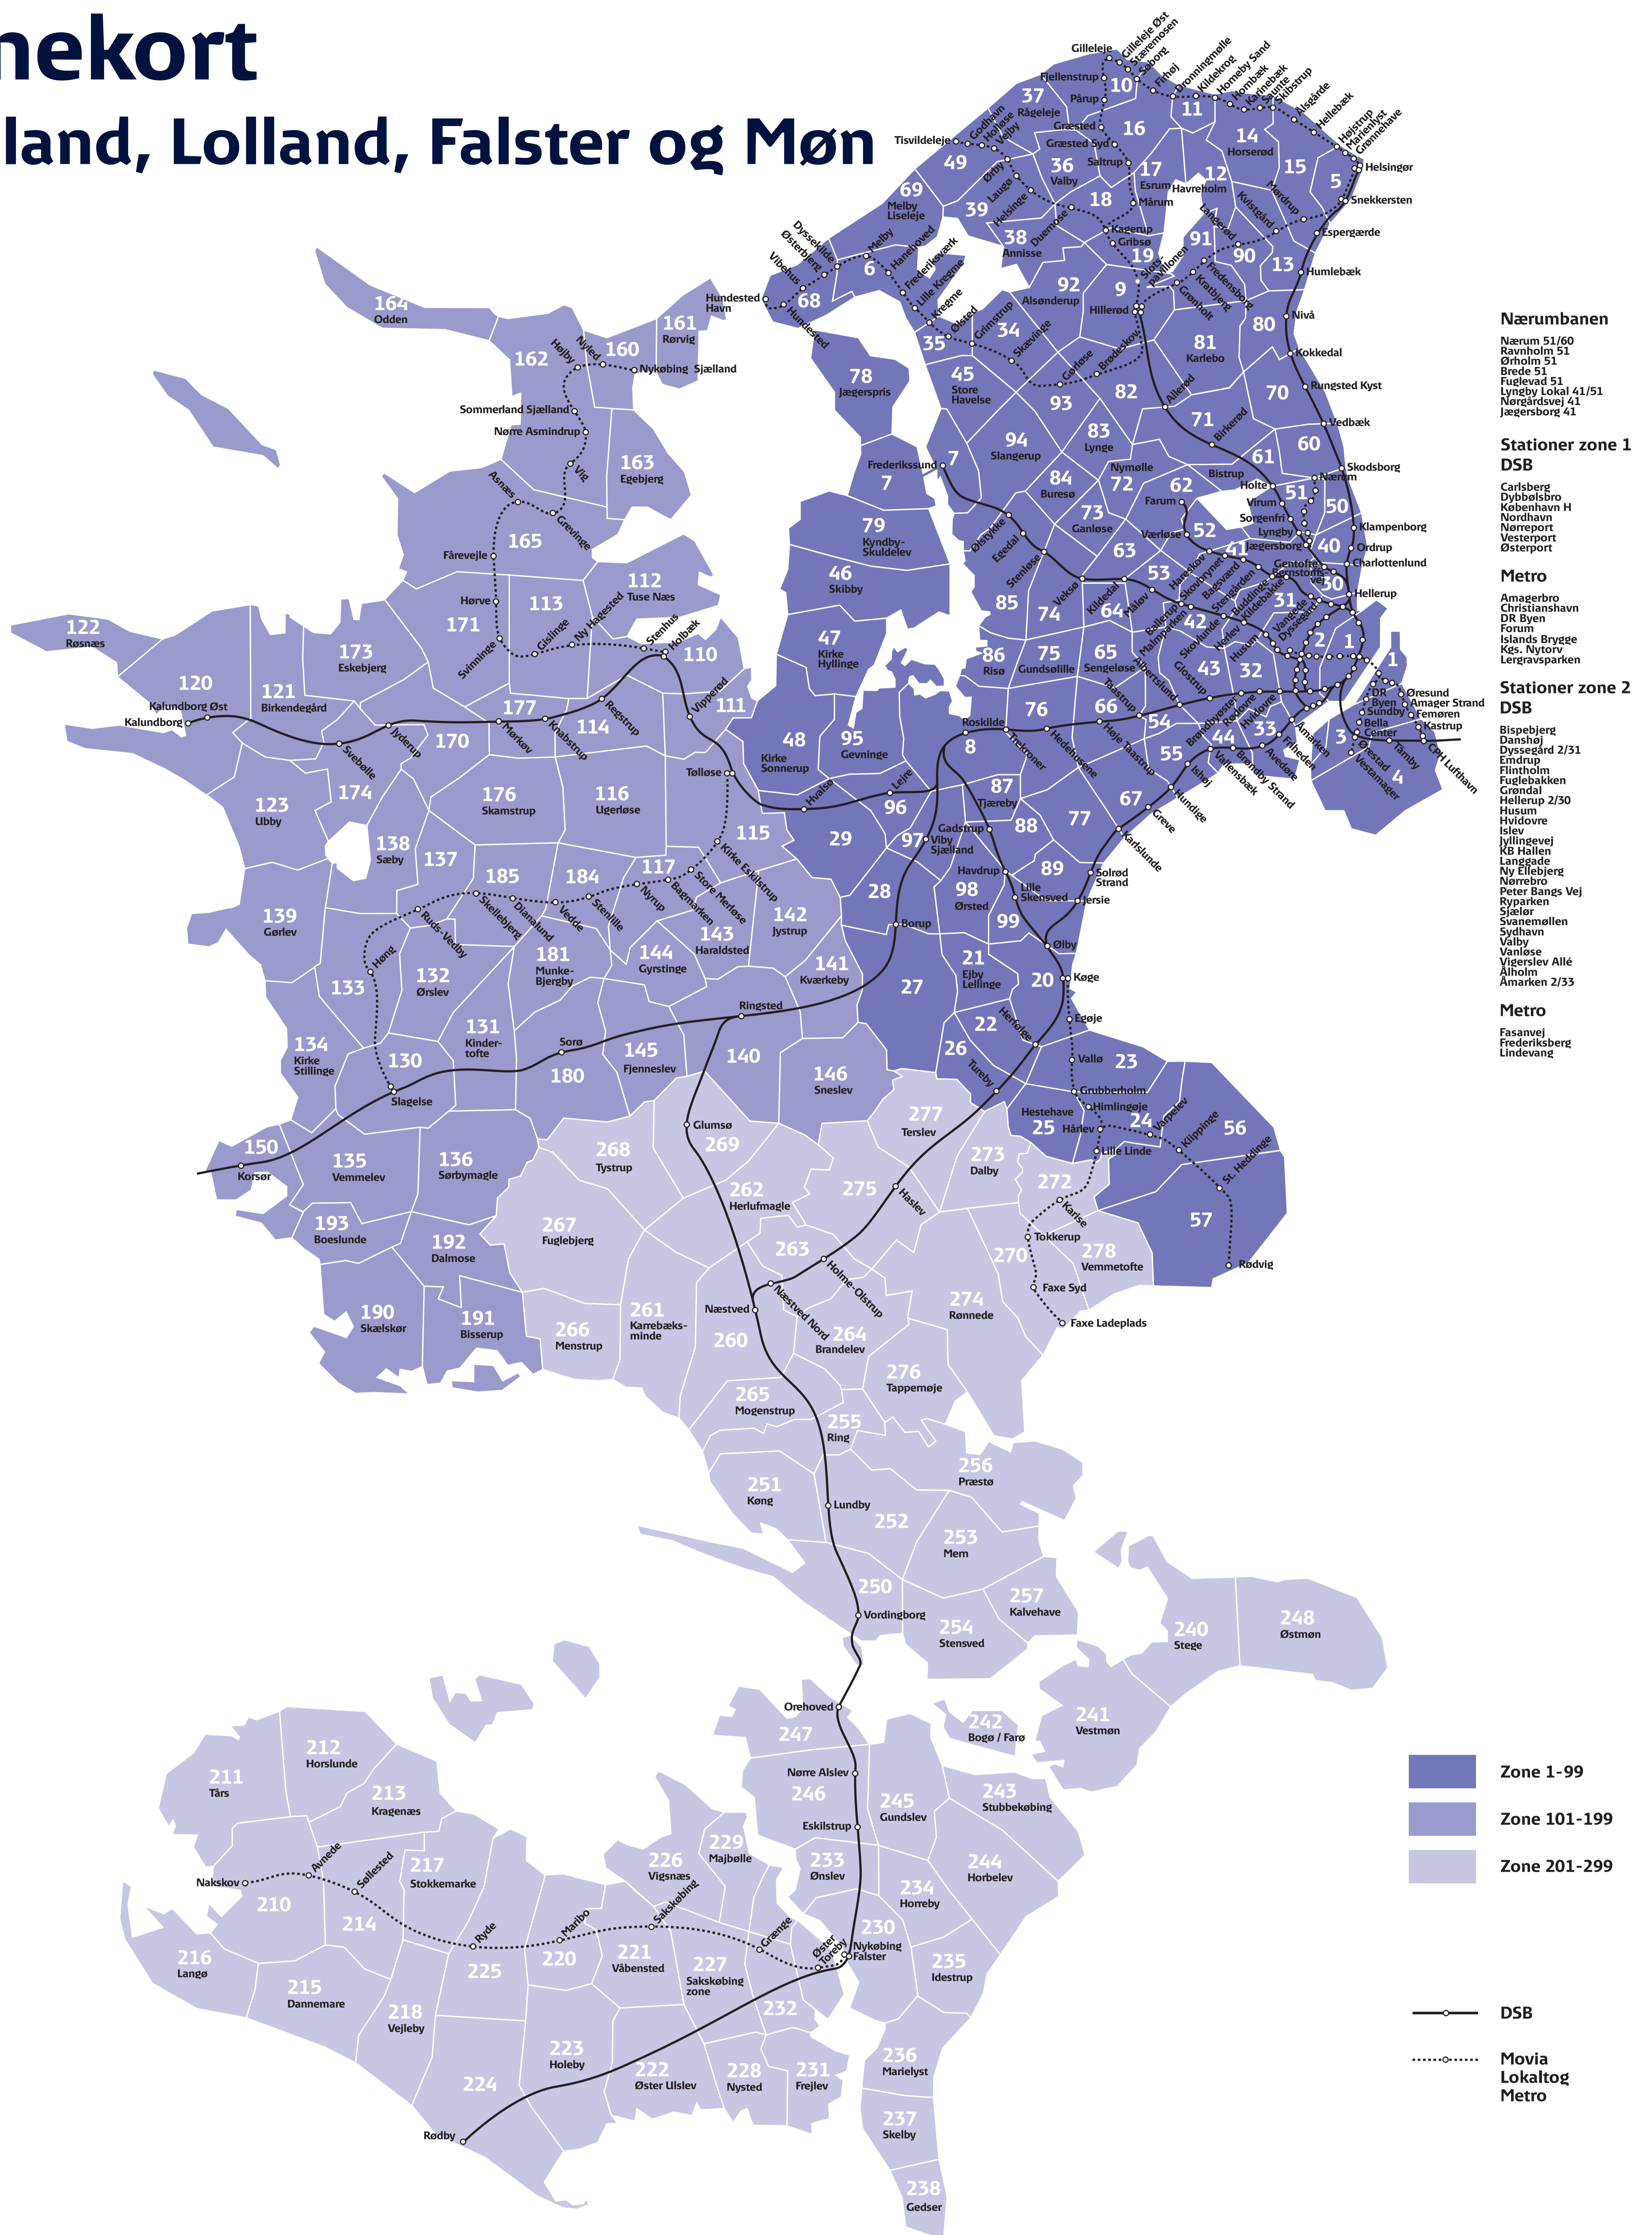

Zonekort Sjælland, Lolland, Falster og Møn

Nærumbanen

Nærum 51/60
Ravnholm 51
Ørholm 51
Bredø 51
Fuglevad 51
Lyngby Lokal 41/51
Nørgårdsvej 41
Jægersborg 41

Stationer zone 1

DSB

Carlsberg
Dybsølsbro
København H
Nordhavn
Nørrebro
Vesterport
Østerport

Metro

Amagerbro
Christianshavn
DR Byen
Forum
Islands Brygge
Kgs. Nytov
Lergravsparken

Stationer zone 2

DSB

Bispebjerg
Danishøj
Dybsøgaard 2/31
Emdrup
Flintholm
Fuglebakken
Grøndal
Hellerup 2/50
Husum
Hvidovre
Islev
Jyllingevej
KB Hallen
Langgade
Ny Ellebjerg
Nørrebro
Peter Bangs Vej
Ryparken
Sjælør
Svanemøllen
Sydhavn
Valby
Varnise
Vigerslev Allé
Ålholm
Årmarken 2/33

Metro

Fasanvej
Frederiksberg
Lindevang

- Zone 1-99
- Zone 101-199
- Zone 201-299

- DSB
- Movia
Lokal tog
Metro

Omstigningsområder for rejser til og fra Sjælland

A zoner 8 20 21 22 23 24 25 26 27 28 29 46 47 48 79 86 87 88 89 95 96 97 98 99	B zoner 56 57 75 76 77	C zoner 54 55 65 66 67	D zoner 32 33 43 44	E zoner 2	F zoner 1 3	G zoner 30 31 40 41 42	H zoner 6 7 35 45 53 63 64 68 69 73 74 78 84 85 94	I zoner 9 10 16 17 18 19 34 36 37 38 39 49 50 51 52 60 61 62 70 71 72 81 82 83 91 92 93	J zoner 11 12 13 14 80 90	K zoner 5 15	L zoner 4	Alle zoner 1-99
---	----------------------------------	----------------------------------	-------------------------------	---------------------	-----------------------	----------------------------------	--	---	-------------------------------------	------------------------	---------------------	---------------------------

Står der et tal eller bogstav efter stationsnavnet på billetten/kortet, kan du i oversigten se det omstigningsområde, hvor du har fri rejseret.

Står der f.eks. (A-C) på din billet/kort, kan du frit rejse i de zoner, som bogstaverne A, B og C dækker.