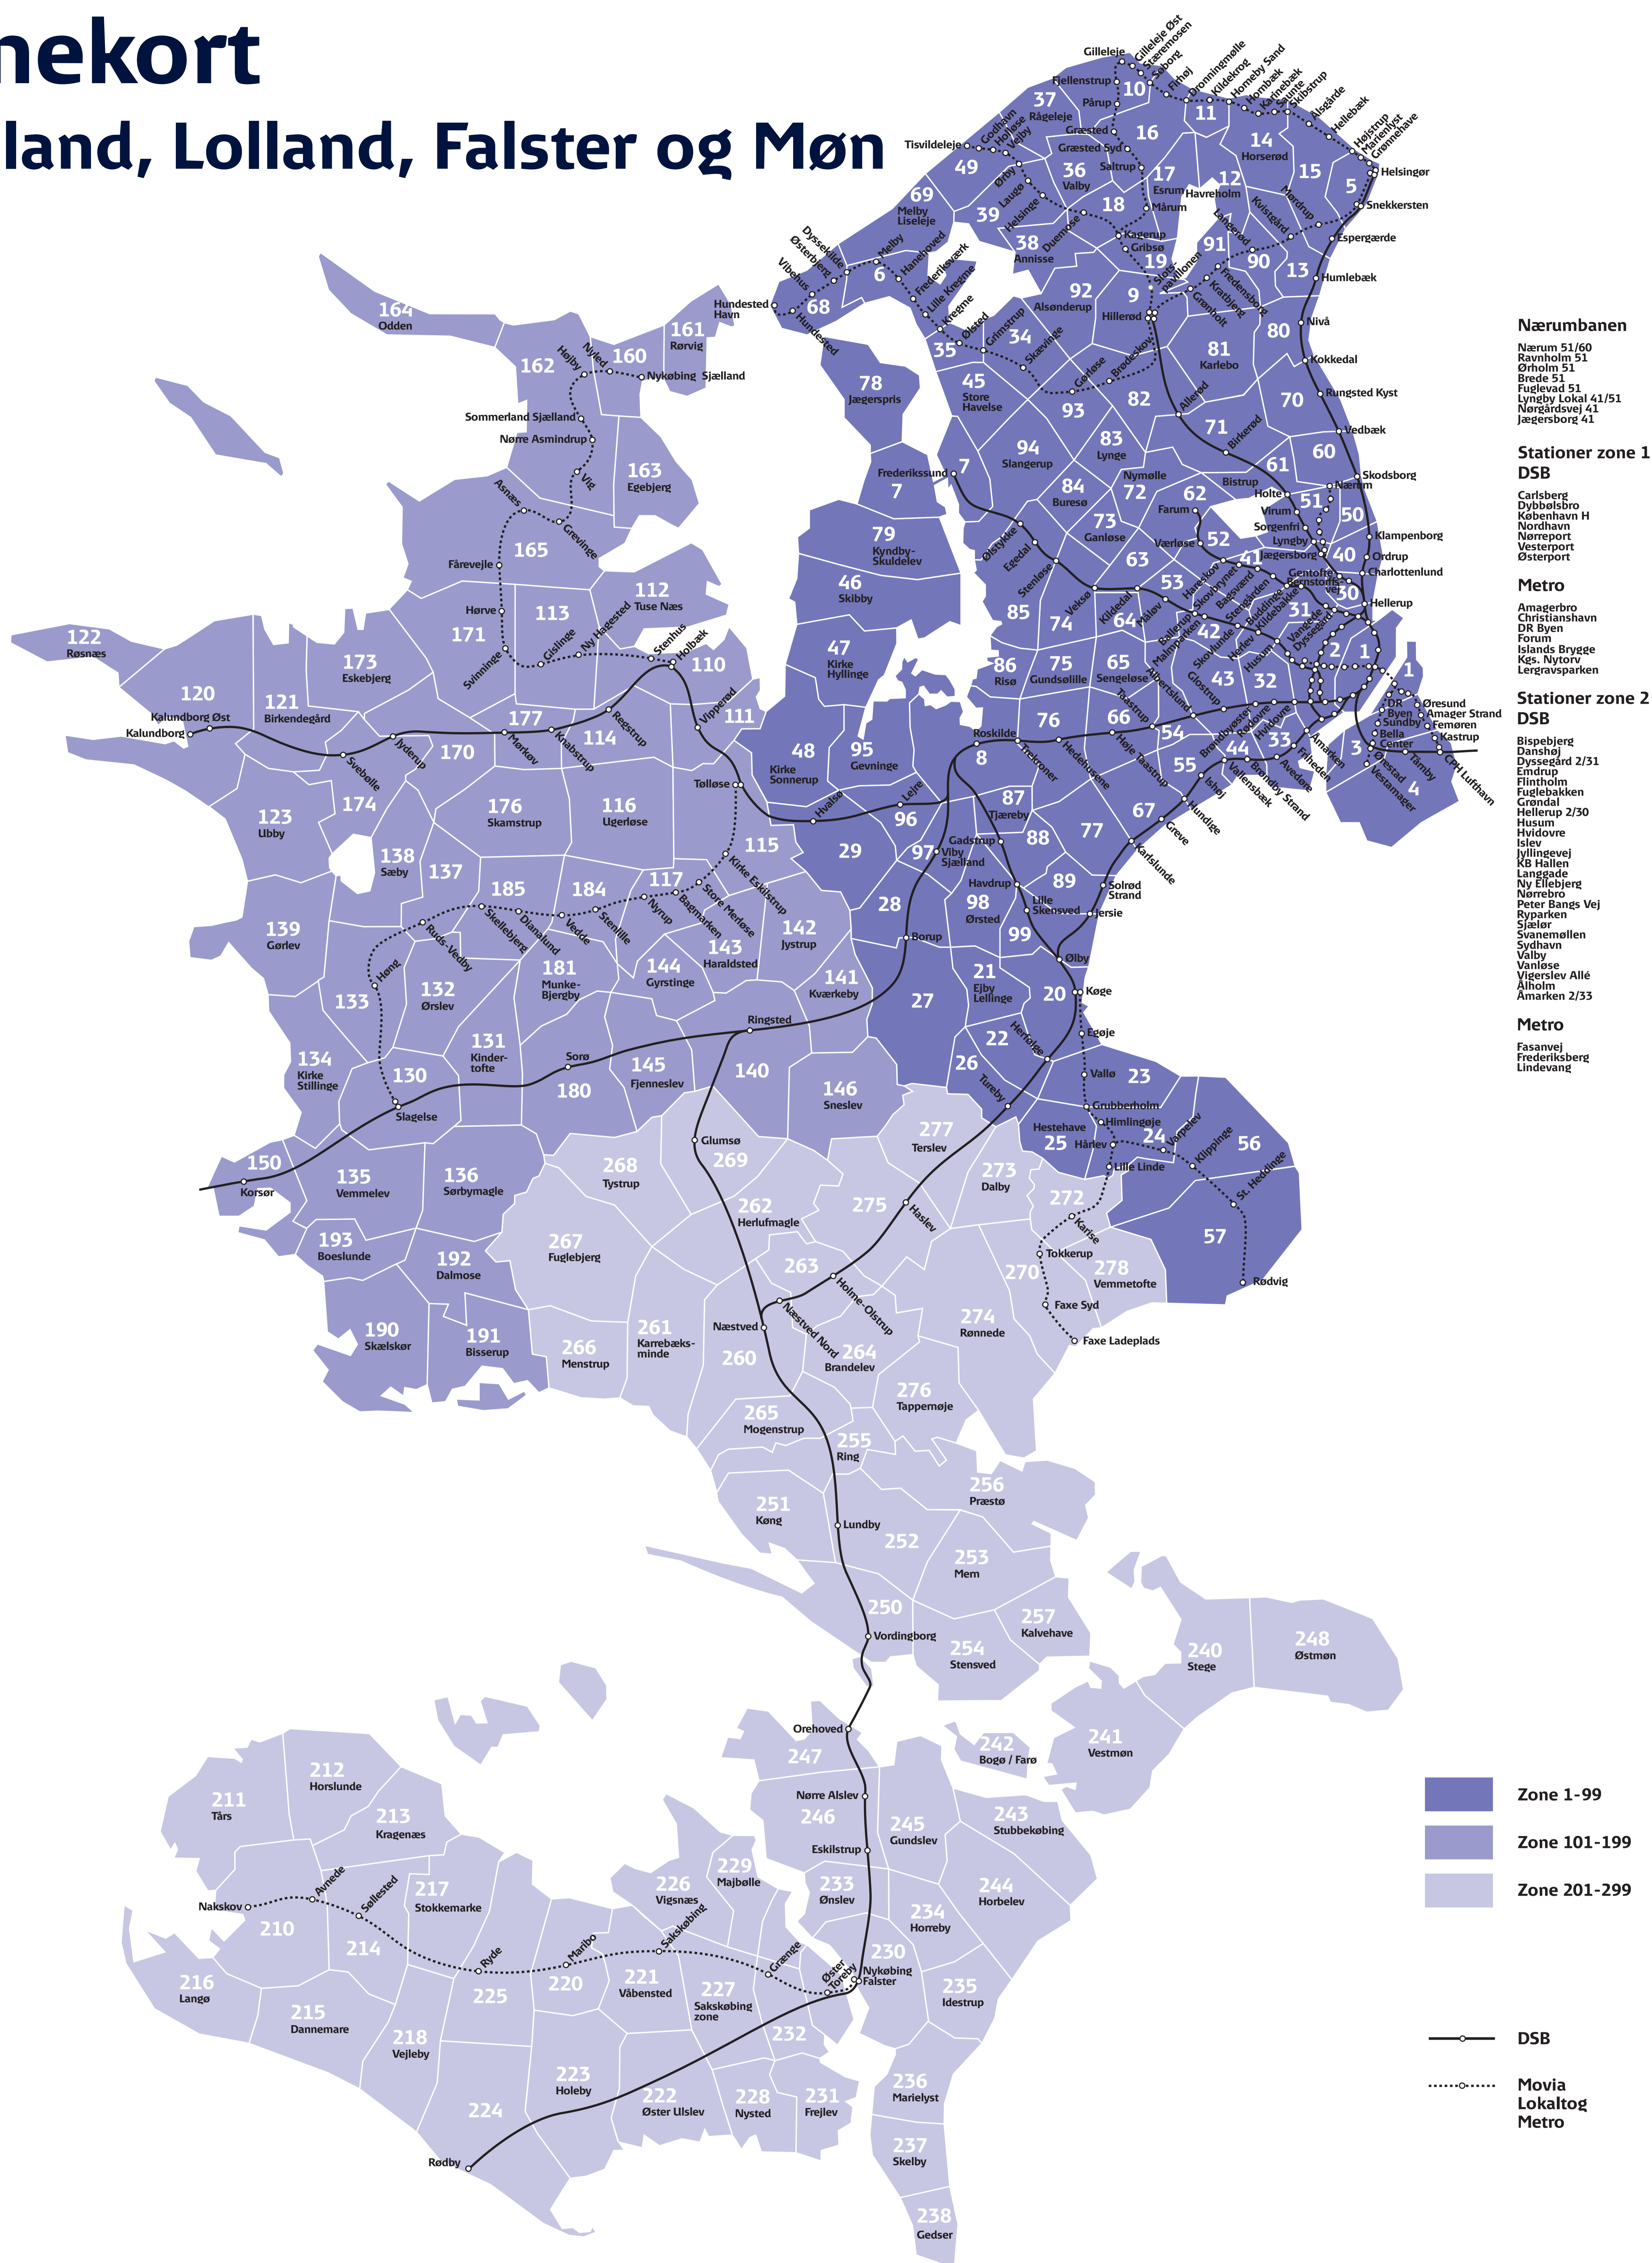

Zonekort Sjælland, Lolland, Falster og Møn

Nærumbanen

Nærum 51/60
Ravnholm 51
Ørholm 51
Bredø 51
Fuglevad 51
Lynby Lokal 41/51
Nørgårdsvej 41
Jægersborg 41

Stationer zone 1

DSB
Carlsberg
Dybsølsbro
København H
Nordhavn
Nørrebro
Vesterport
Østerport

Metro

Stationer zone 2

DSB
Bispebjerg
Danishøj
Dybsøgaard 2/31
Emdrup
Flintholm
Fuglebakkens
Grøndal
Hellerup 2/50
Husum
Hvidovre
Islev
Jyllingevej
KB Hallen
Langgade
Ny Ellebjerg
Nørrebro
Peter Bangs Vej
Ryparken
Sjælør
Svanemøllen
Sydhavn
Valby
Varnise
Vigerslev Allé
Ålholm
Årmarken 2/33

Metro

Fasanvej
Frederiksberg
Lindevang

- Zone 1-99
- Zone 101-199
- Zone 201-299

- DSB
- Movia
  Lokal tog
  Metro

Omstigningsområder for rejser til og fra Sjælland

A zoner 8 20 21 22 23 24 25 26 27 28 29 46 47 48 79 86 87 88 89 95 96 97 98 99	B zoner 56 57 75 76 77	C zoner 54 55 65 66 67	D zoner 32 33 43 44	E zoner 2	F zoner 1 3	G zoner 30 31 40 41 42	H zoner 6 7 35 45 53 63 64 68 69 73 74 78 84 85 94	I zoner 9 10 16 17 18 19 34 36 37 38 39 49 50 51 52 60 61 62 70 71 72 81 82 83 91 92 93	J zoner 11 12 13 14 80 90	K zoner 5 15	L zoner 4	Alle zoner 1-99

Står der et tal eller bogstav efter stationsnavnet på billetten/kortet, kan du i oversigten se det omstigningsområde, hvor du har fri rejseret.

Står der f.eks. (A-C) på din billet/kort, kan du frit rejse i de zoner, som bogstaverne A, B og C dækker.