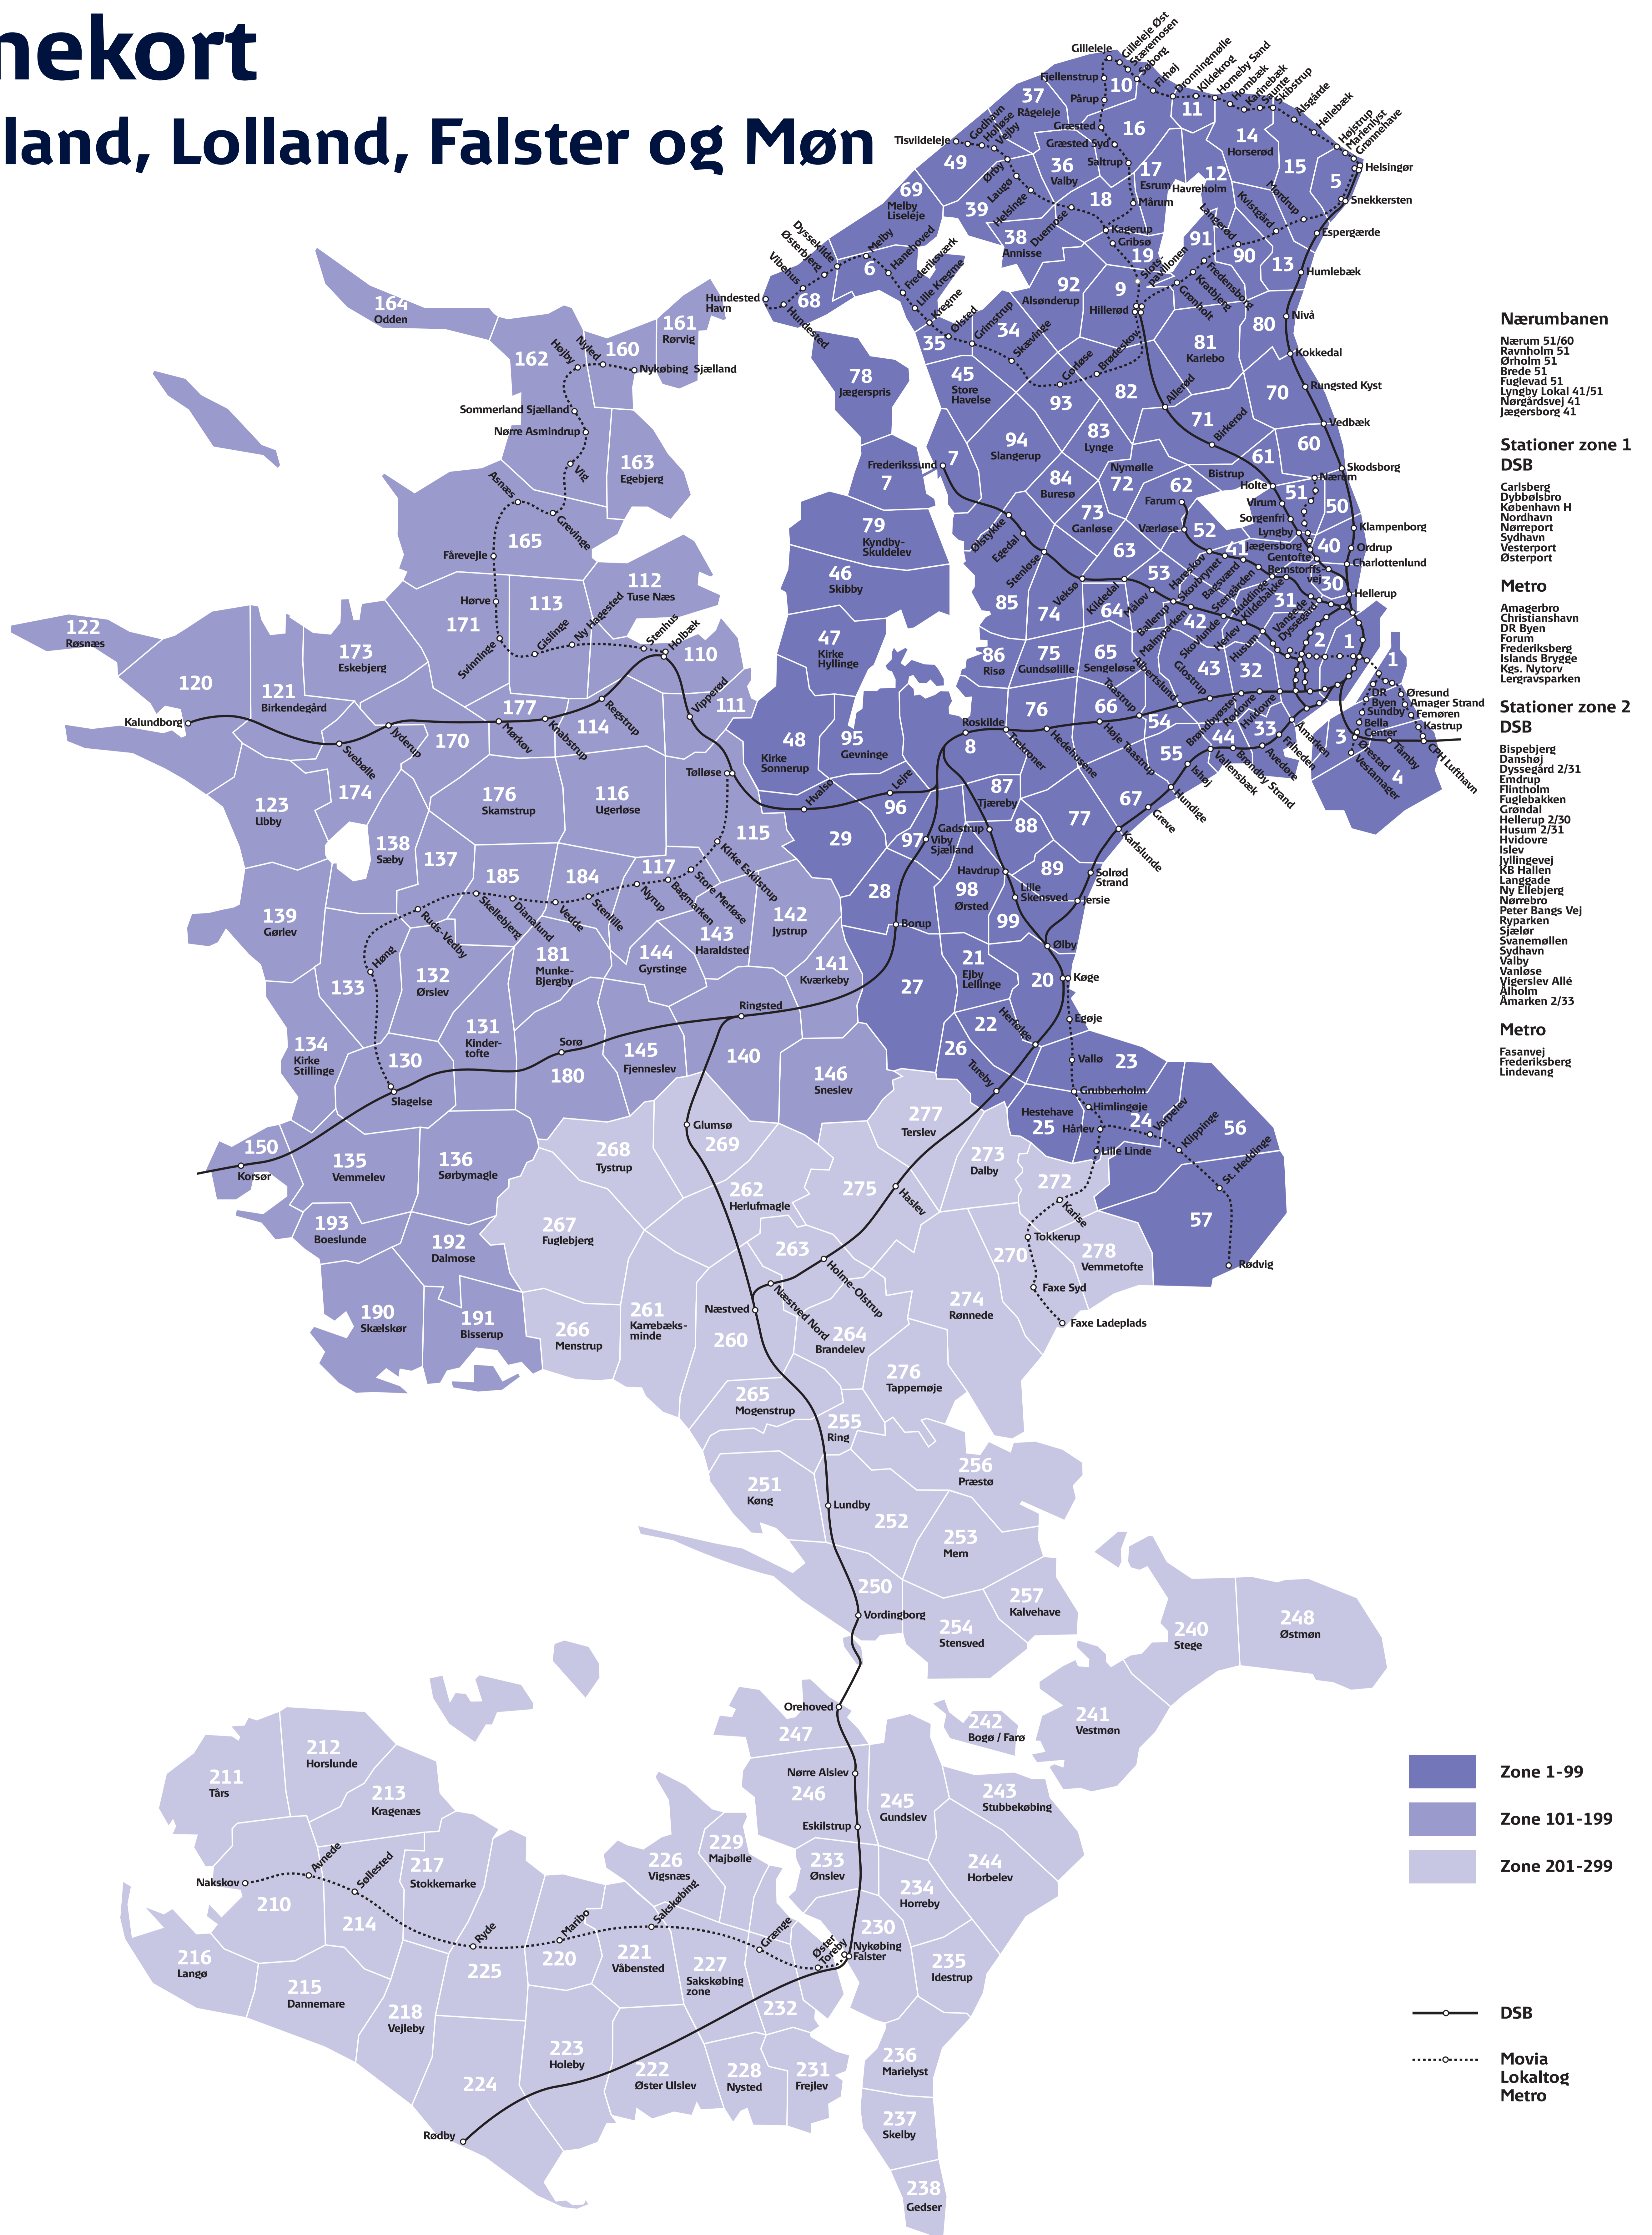

Zonekort Sjælland, Lolland, Falster og Møn

Omstigningsområder for rejser til og fra Sjælland

A zoner	B zoner	E zoner	H zoner	I zoner	J zoner	Alle zoner
8 20 21 22 23 24	56 57 75 76 77	2	6 7 35 45 53 63	9 10 16 17 18 19	11 12 13 14 80 90	1-99
25 26 27 28 29 46			64 68 69 73 74 78	34 36 37 38 39 49		
47 48 79 86 87 88	C zoner	F zoner	84 85 94	50 51 52 60 61 62	K zoner	
89 95 96 97 98 99	54 55 65 66 67	1 3		70 71 72 81 82 83	5 15	
	D zoner	G zoner		91 92 93		
	32 33 43 44	30 31 40 41 42			L zoner	
					4	

Står der et tal eller bogstav efter stationsnavnet på billetten/kortet, kan du i oversigten se det omstigningsområde, hvor du har fri rejseret.

Står der f.eks. (A-C) på din billet/kort, kan du frit rejse i de zoner, som bogstaverne A, B og C dækker.