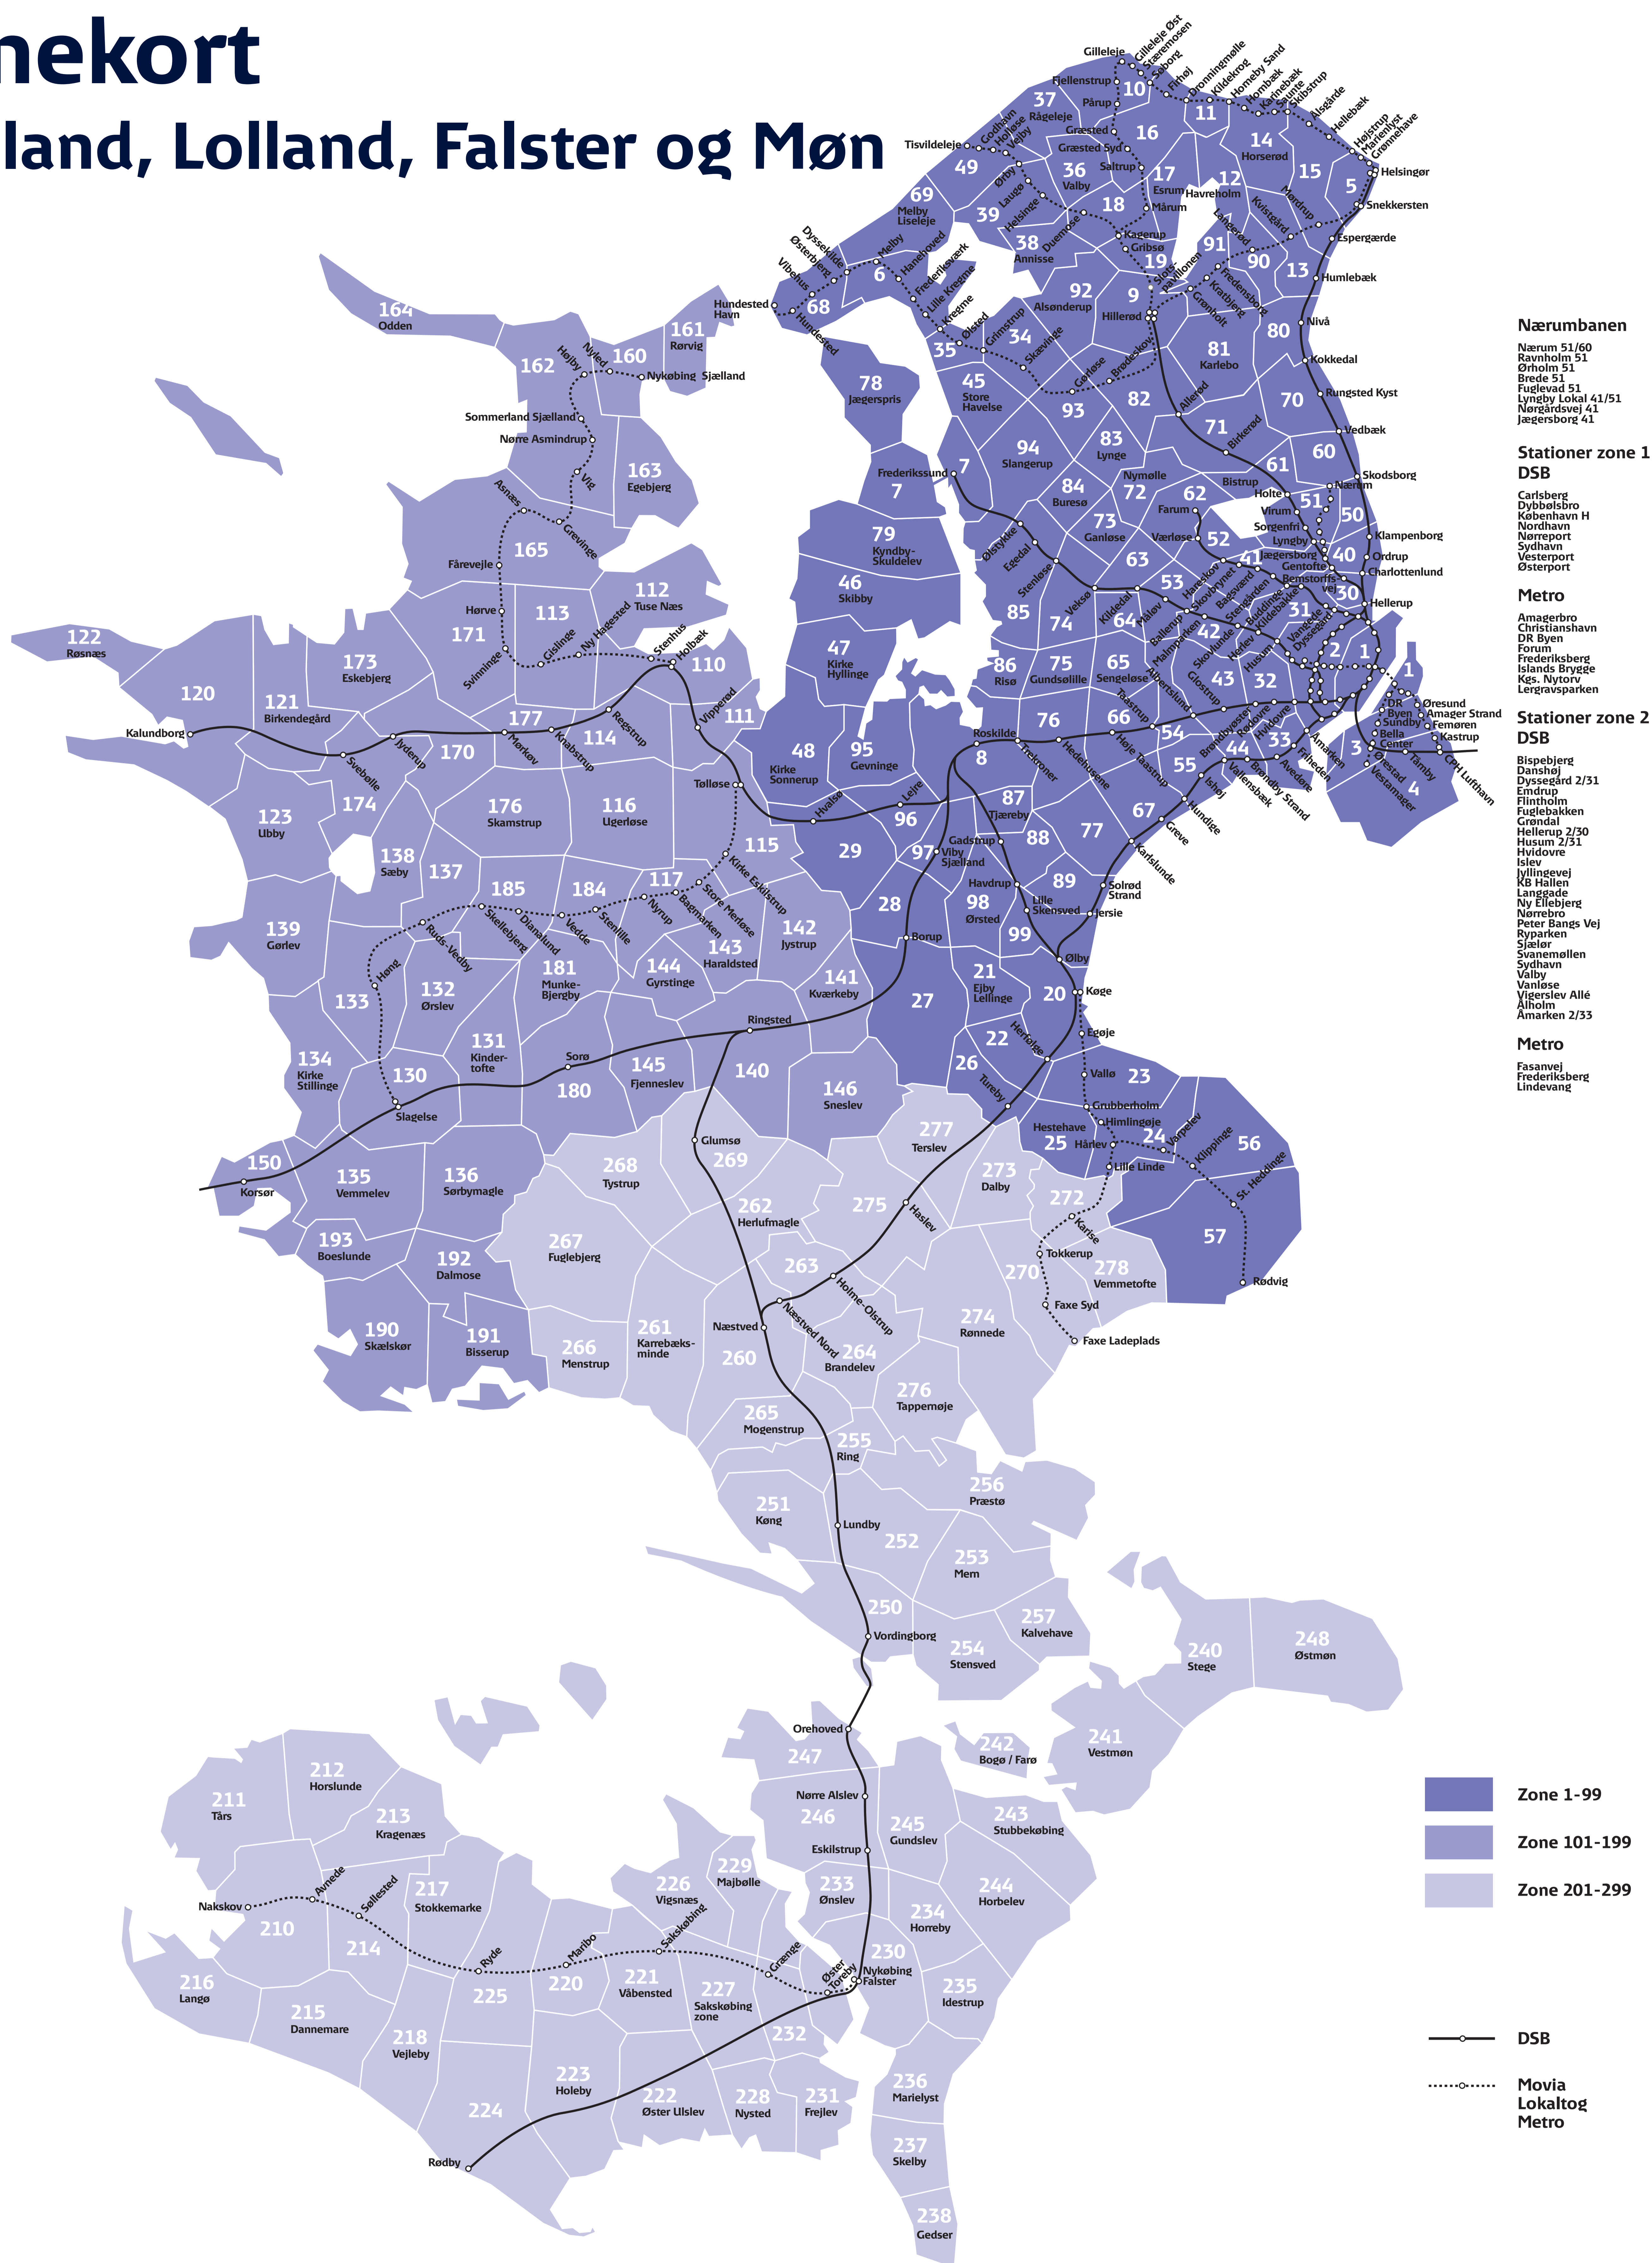

Zonekort Sjælland, Lolland, Falster og Møn

Nærumbanen

Nærum 51/60
Ravnholm 51
Ørholm 51
Bredø 51
Fuglevad 51
Lynby Lokal 41/51
Nørgårdsvej 41
Jægersborg 41

Stationer zone 1

DSB
Carlsberg
Dybbelsbro
København H
Nordhavn
Nørrebro
Sydhavn
Vesterport
Østerport

Metro

Amagerbro
Christianshavn
DR Byen
Forum
Frederiksberg
Islands Brygge
Kgs. Nytorv
Lergravsparken

Stationer zone 2

DSB
Bispebjerg
Danshøj
Dyssenård 2/31
Emdrup
Flintholm
Fuglebakken
Grøndal
Hellerup 2/50
Husum 2/31
Hvidovre
Islev
Ivlingevej
KB Hallen
Langegade
Ny Enebær
Nørrebro
Peter Bangs Vej
Ryparken
Sjælør
Svanemøllen
Sydhavn
Valby
Vanløse
Vigerslev Allé
Ålholm
Åmarken 2/33

Metro

Fasanvej
Frederiksberg
Lindenvang

Omstigningsområder for rejser til og fra Sjælland

A zoner	B zoner	E zoner	H zoner	I zoner	J zoner	Alle zoner
8 20 21 22 23 24	56 57 75 76 77	2	6 7 35 45 53 63	9 10 16 17 18 19	11 12 13 14 80 90	1-99
25 26 27 28 29 46			64 68 69 73 74 78	34 36 37 38 39 49		
47 48 79 86 87 88	C zoner	F zoner	84 85 94	50 51 52 60 61 62	K zoner	
89 95 96 97 98 99	54 55 65 66 67	1 3		70 71 72 81 82 83	5 15	
	D zoner	G zoner		91 92 93	L zoner	
	32 33 43 44	30 31 40 41 42			4	

Står der et tal eller bogstav efter stationsnavnet på billetten/kortet, kan du i oversigten se det omstigningsområde, hvor du har fri rejseret.

Står der f.eks. (A-C) på din billet/kort, kan du frit rejse i de zoner, som bogstaverne A, B og C dækker.