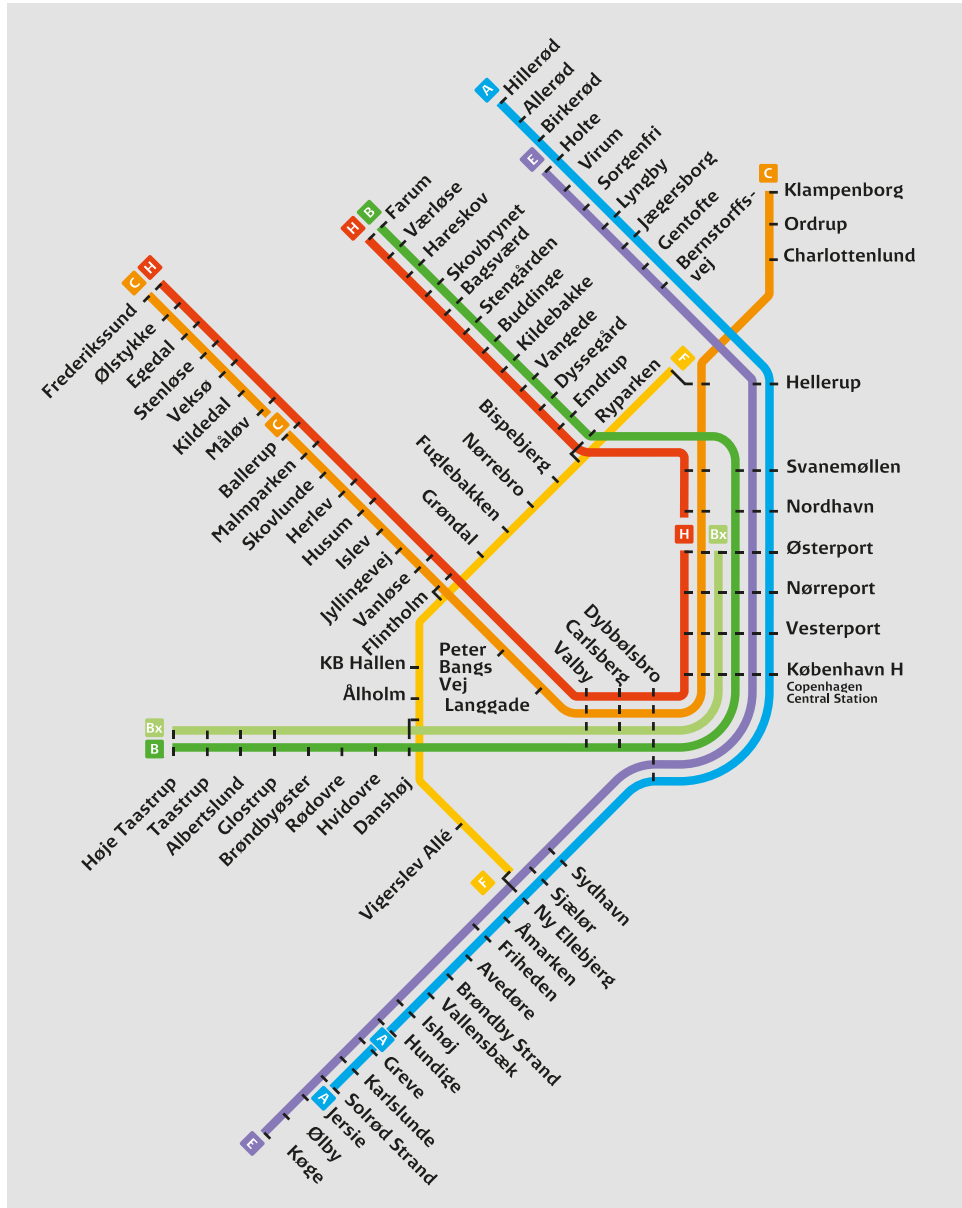

S-tog linjer 2016 S-train 2016

mandag til fredag Monday to Friday

lørdag og søndag Saturday and Sunday

S-tog linjer 2016 S-train 2016

nat efter fr og lø Night after Fri & Sat