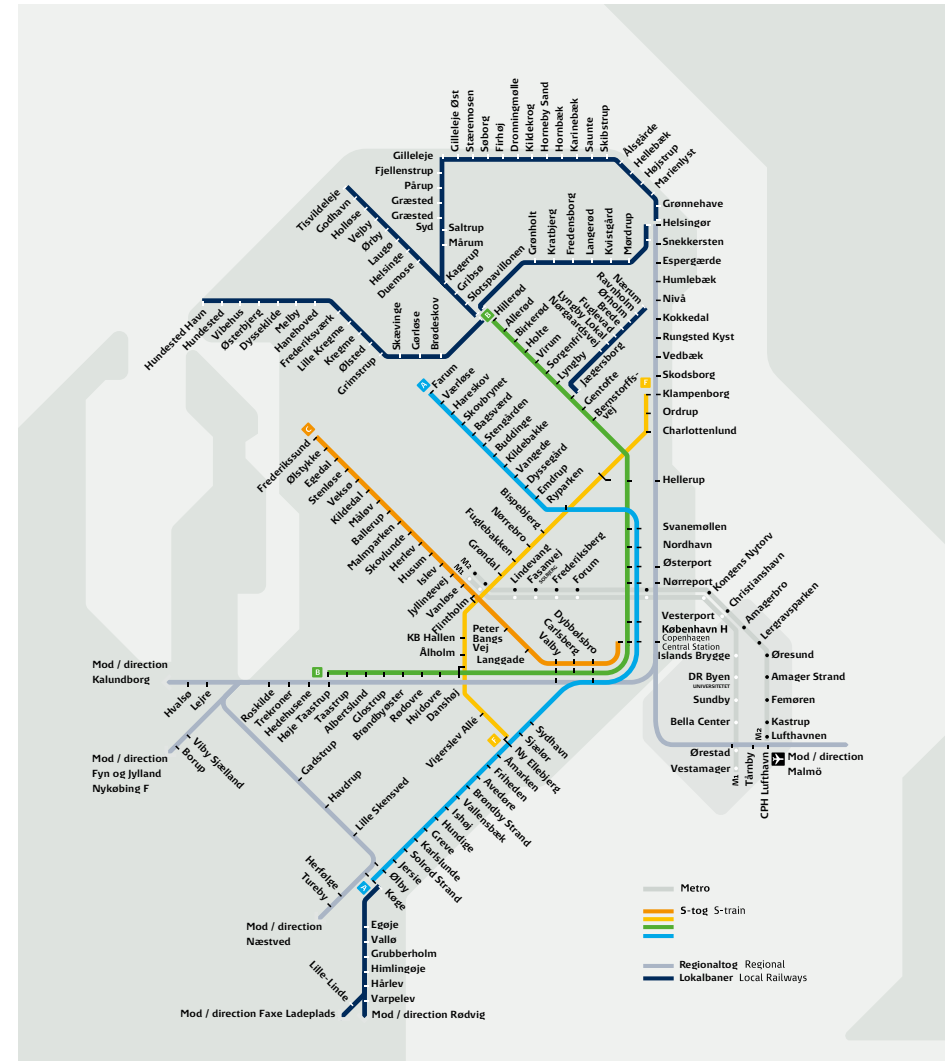

Ny Ellebjerg - Hellerup
alle dage 18.36 - 0.46

Afgang kl. 0.26 fra Ny Ellebjerg kører til Klampenborg fr og lø

Weekend

Weekend

Gyldig fra 8. januar 2018

Nat efter fredag og lørdag

Night after Friday & Saturday

Gyldig fra 8. januar 2018

Weekend

Weekend

A Farum

56 06 16 26 36 46	Farum	29 39 49 59 09 19
00 10 20 30 40 50	Værløse	26 36 46 56 06 16
03 13 23 33 43 53	Hareskov	23 33 43 53 03 13
05 15 25 35 45 55	Skovbrynet	20 30 40 50 00 10
07 17 27 37 47 57	Bagsværd	19 29 39 49 59 09
08 18 28 38 48 58	Stengården	17 27 37 47 57 07
10 20 30 40 50 00	Buddinge	15 25 35 45 55 05
12 22 32 42 52 02	Kildebakke	13 23 33 43 53 03
14 24 34 44 54 04	Vangede	11 21 31 41 51 01
15 25 35 45 55 05	Dyssegård	10 20 30 40 50 00
17 27 37 47 57 07	Emdrup	08 18 28 38 48 58
20 30 40 50 00 10	Ryparken	05 15 25 35 45 55
22 32 42 52 02 12	Svanemøllen	03 13 23 33 43 53
24 34 44 54 04 14	Nordhavn	01 11 21 31 41 51
27 37 47 57 07 17	Østerport	59 09 19 29 39 49
29 39 49 59 09 19	Nørreport	56 06 16 26 36 46
31 41 51 01 11 21	Vesterport	54 04 14 24 34 44
34 44 54 04 14 24	København H	53 03 13 23 33 43
36 46 56 06 16 26	Dybbølsbro	49 59 09 19 29 39
39 49 59 09 19 29	Sydhavn	47 57 07 17 27 37
40 50 00 10 20 30	Sjælør	45 55 05 15 25 35
42 52 02 12 22 32	Ny Ellebjerg	43 53 03 13 23 33
44 54 04 14 24 34	Åmarken	41 51 01 11 21 31
46 56 06 16 26 36	Friheden	39 49 59 09 19 29
48 58 08 18 28 38	Avedøre	37 47 57 07 17 27
51 01 11 21 31 41	Brøndby Strand	35 45 55 05 15 25
53 03 13 23 33 43	Vallensbæk	32 42 52 02 12 22
56 06 16 26 36 46	Ishøj	30 40 50 00 10 20
58 08 18 28 38 48	Hundige	27 37 47 57 07 17
01 11 21 31 41 51	Greve	24 34 44 54 04 14
03 13 23 33 43 53	Karlslunde	22 32 42 52 02 12
07 17 27 37 47 57	Soiørd Strand	18 28 38 48 58 08
09 19 29 39 49 59	Jersie	16 26 36 46 56 06
13 23 33 43 53 03	Ølby	12 22 32 42 52 02
17 27 37 47 57 07	Køge	09 19 29 39 49 59