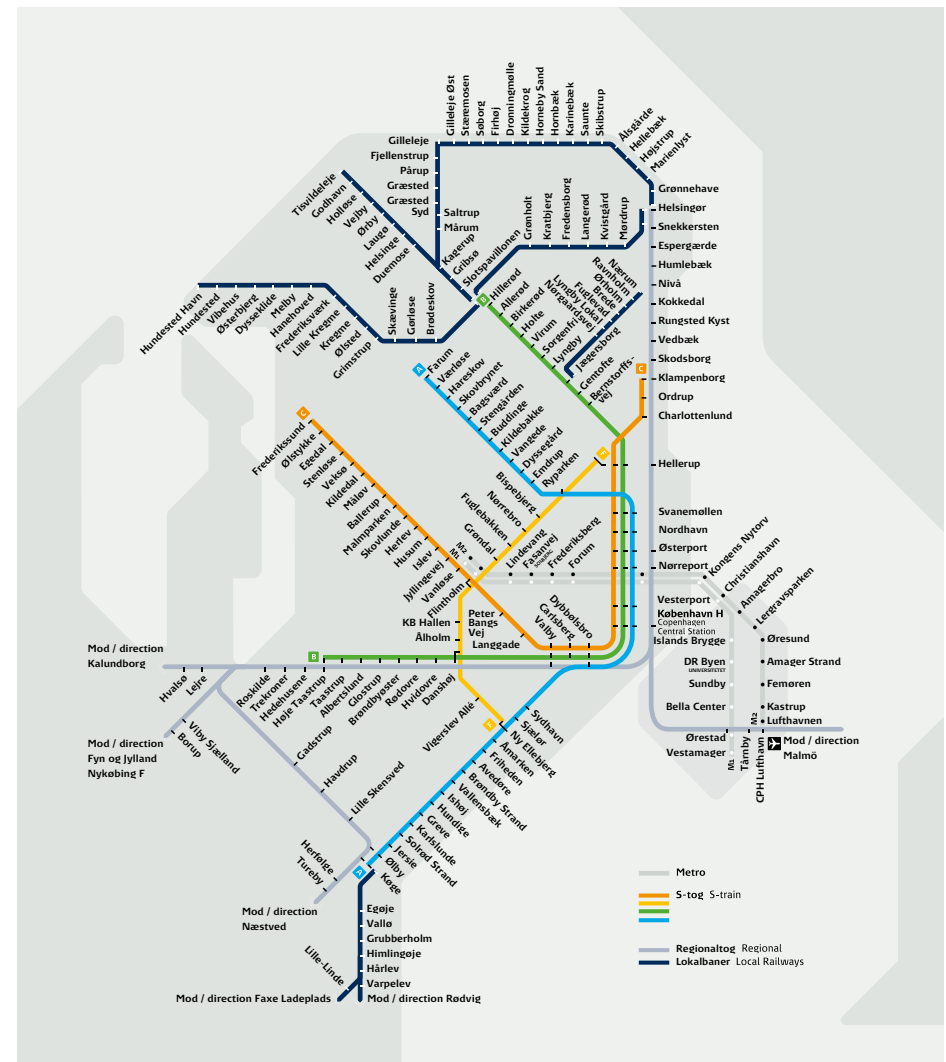

Dagtimer mandag-fredag

Daytime Monday to Friday

Gyldig fra 8. januar 2018

Aften alle dage

Evening all days

Gyldig fra 8. januar 2018