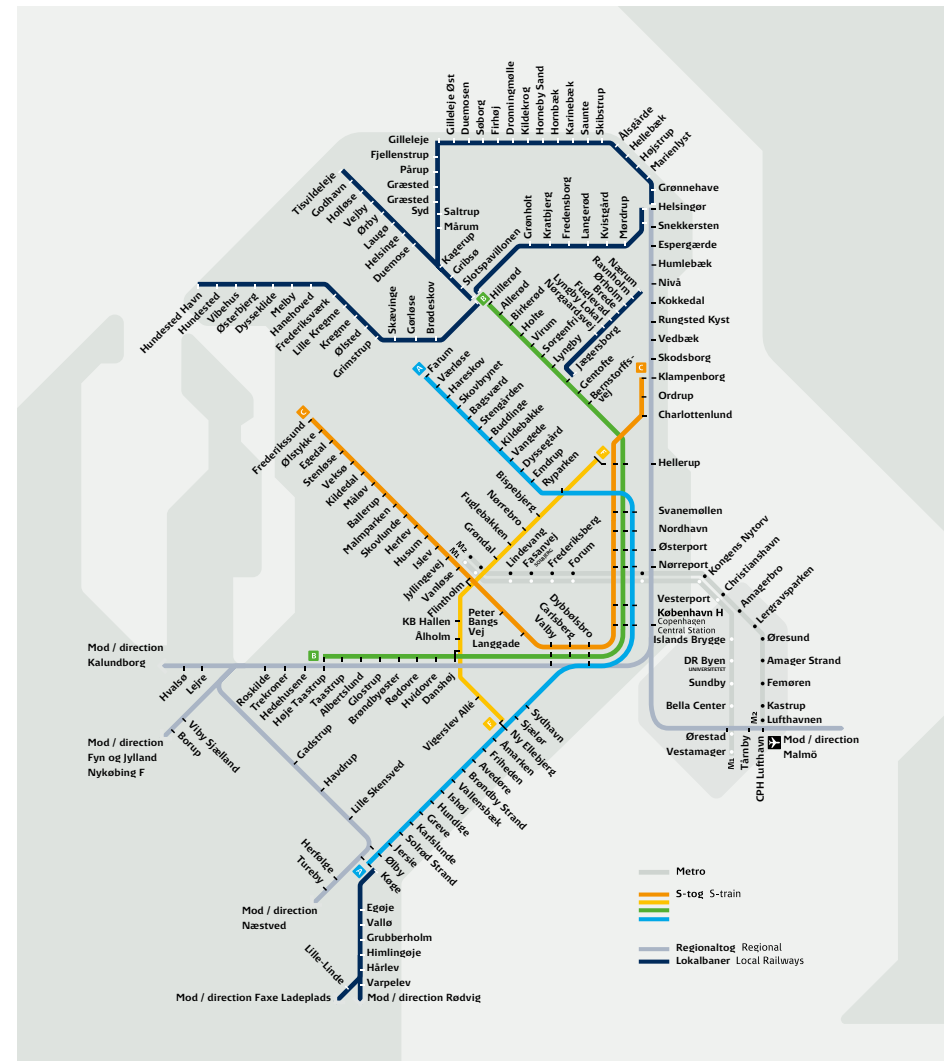

Dagtimer mandag-fredag

Daytime Monday to Friday

Gyldig fra 30. januar 2017

Aften alle dage

Evening all days

Gyldig fra 30. januar 2017