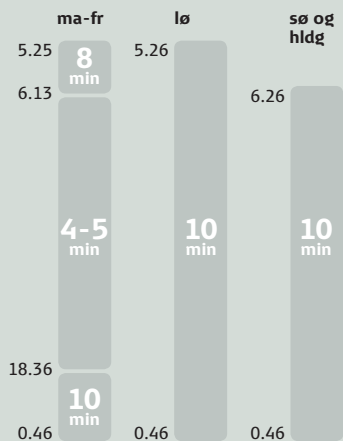

F Hellerup

Rejsetid			Rejsetid
	Hellerup		18 min
2 min	Ryparken		15 min
4 min	Bispebjerg		13 min
6 min	Nørrebro		12 min
7 min	Fuglebakken		10 min
8 min	Grøndal		9 min
10 min	Flintholm		7 min
11 min	KB Hallen		6 min
13 min	Ålholm		5 min
14 min	Danshøj		3 min
15 min	Vigerslev Allé		2 min
18 min	Ny Ellebjerg		

F Ny Ellebjerg

Ny Ellebjerg - Hellerup
minutter mellem afgang
første og sidste tog