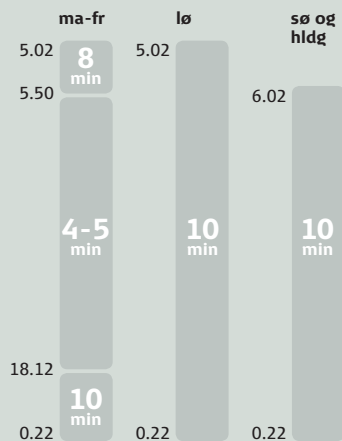

Hellerup - Ny Ellebjerg
minutter mellem afgang
første og sidste tog