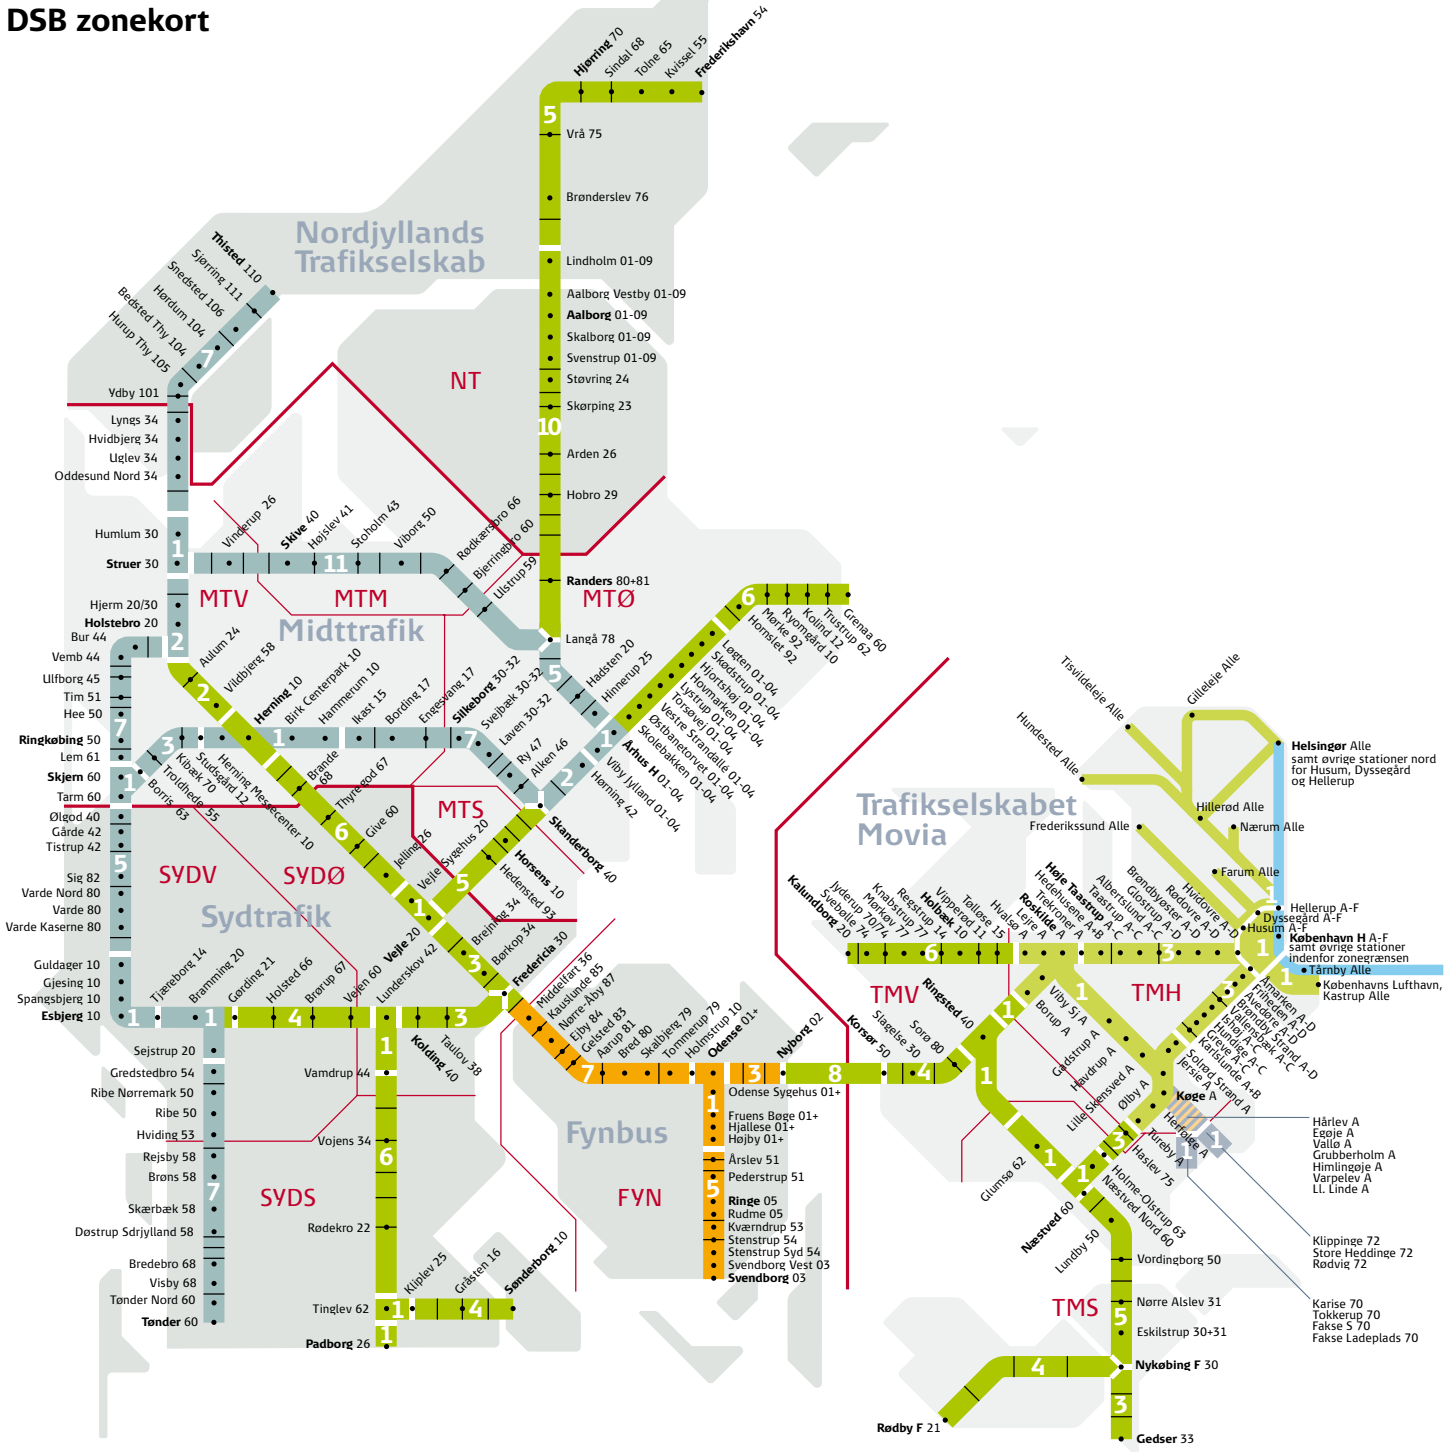

DSB zonekort

Tegnforklaring

- En zonegrænse angives enten med sort streg eller hvidt mellemrum
- Hvide tal angiver antal zoner mellem to hvide mellemrum. Det gør det nemmere at tælle de lange strækninger
- Station kan enten ligge i en zone eller på en zonegrænse
- Takstgrænse
- For DSB Pendlerkort og SU-kort til og fra stationer i Hovedstadsområdet gælder en særlig takst for den del af kortet, som gælder i Hovedstadsområdet
- For rejser lokalt i Fyns Amt gælder zonekortet ikke for DSB Pendlerkort
- På disse strækninger kører der også Arriva tog, hvor Arrivas rejseregler er gældende
- På denne strækning kører der også DSBFirst tog
- På disse strækninger kører Østbanen.
- TMS' og TMH's rejseregler gælder på denne strækning (Køge-Fakse Ladeplads/Rødving)
- Tal eller bogstaver efter stationsnavn indikerer omstigningsområde
- Udover de stationer, der er vist på kortet, kan du købe billetter og kort til og fra stationerne:
 - Hvalsø/Jægerspris (A+H)
 - Lejre/Jægerspris (A+H)
 - Roskilde/Jyllinge (A+H)
- Prisen beregnes som til/fra Hedehusene

* Bemærk: Der er kun enkelte tog med DSB 1' til og fra denne station.